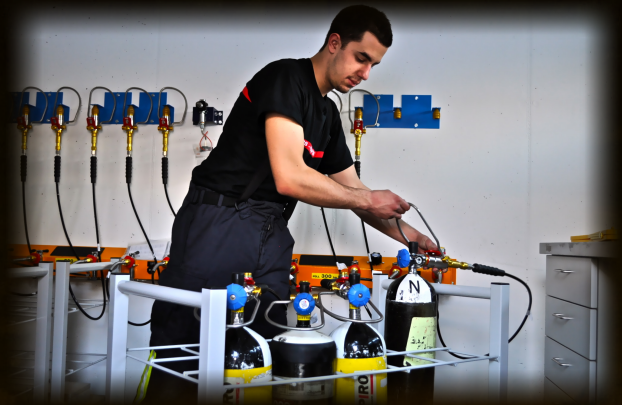

Maison du feu
Brandhaus

Nous disposons d'une infrastructure moderne où les sapeurs-pompiers peuvent s'entraîner en toute sécurité.

Pouvant facilement s'adapter à tous les degrés d'apprentissage, cette maison est composée de 4 foyers (cuisine, chambre, étagère, etc.), d'un feu de cage d'escalier et d'un simulateur de flash-over.

Wir haben eine moderne Infrastruktur, wo die Feuerwehr in aller Sicherheit üben kann.

Das Haus besteht aus 4 Baustellen (Küche, Zimmer, Regal, usw.) Ein Treppenhausfeuer und ein Flash-Over Simulator. Es kann leicht allen Ausbildungsstufen angepasst werden.

■ Feu de cage d'escaliers
Treppenhausfeuer

■ Simulateur de Flash-over
Flash-Over Simulator

Maison du feu

Brandhaus

Toute l'infrastructure pour un rétablissement dans les règles de l'art et en toute sécurité est à disposition.

Die ganze Infrastruktur dient der Retablierung in aller Richtigkeit und Sicherheit.

■ Local de rétablissement
Retablierungslokal

■ Infirmerie
Krankenstation

Maison du feu Brandhaus

Des moyens annexes sont disponibles et modulables selon vos besoins et demandes.