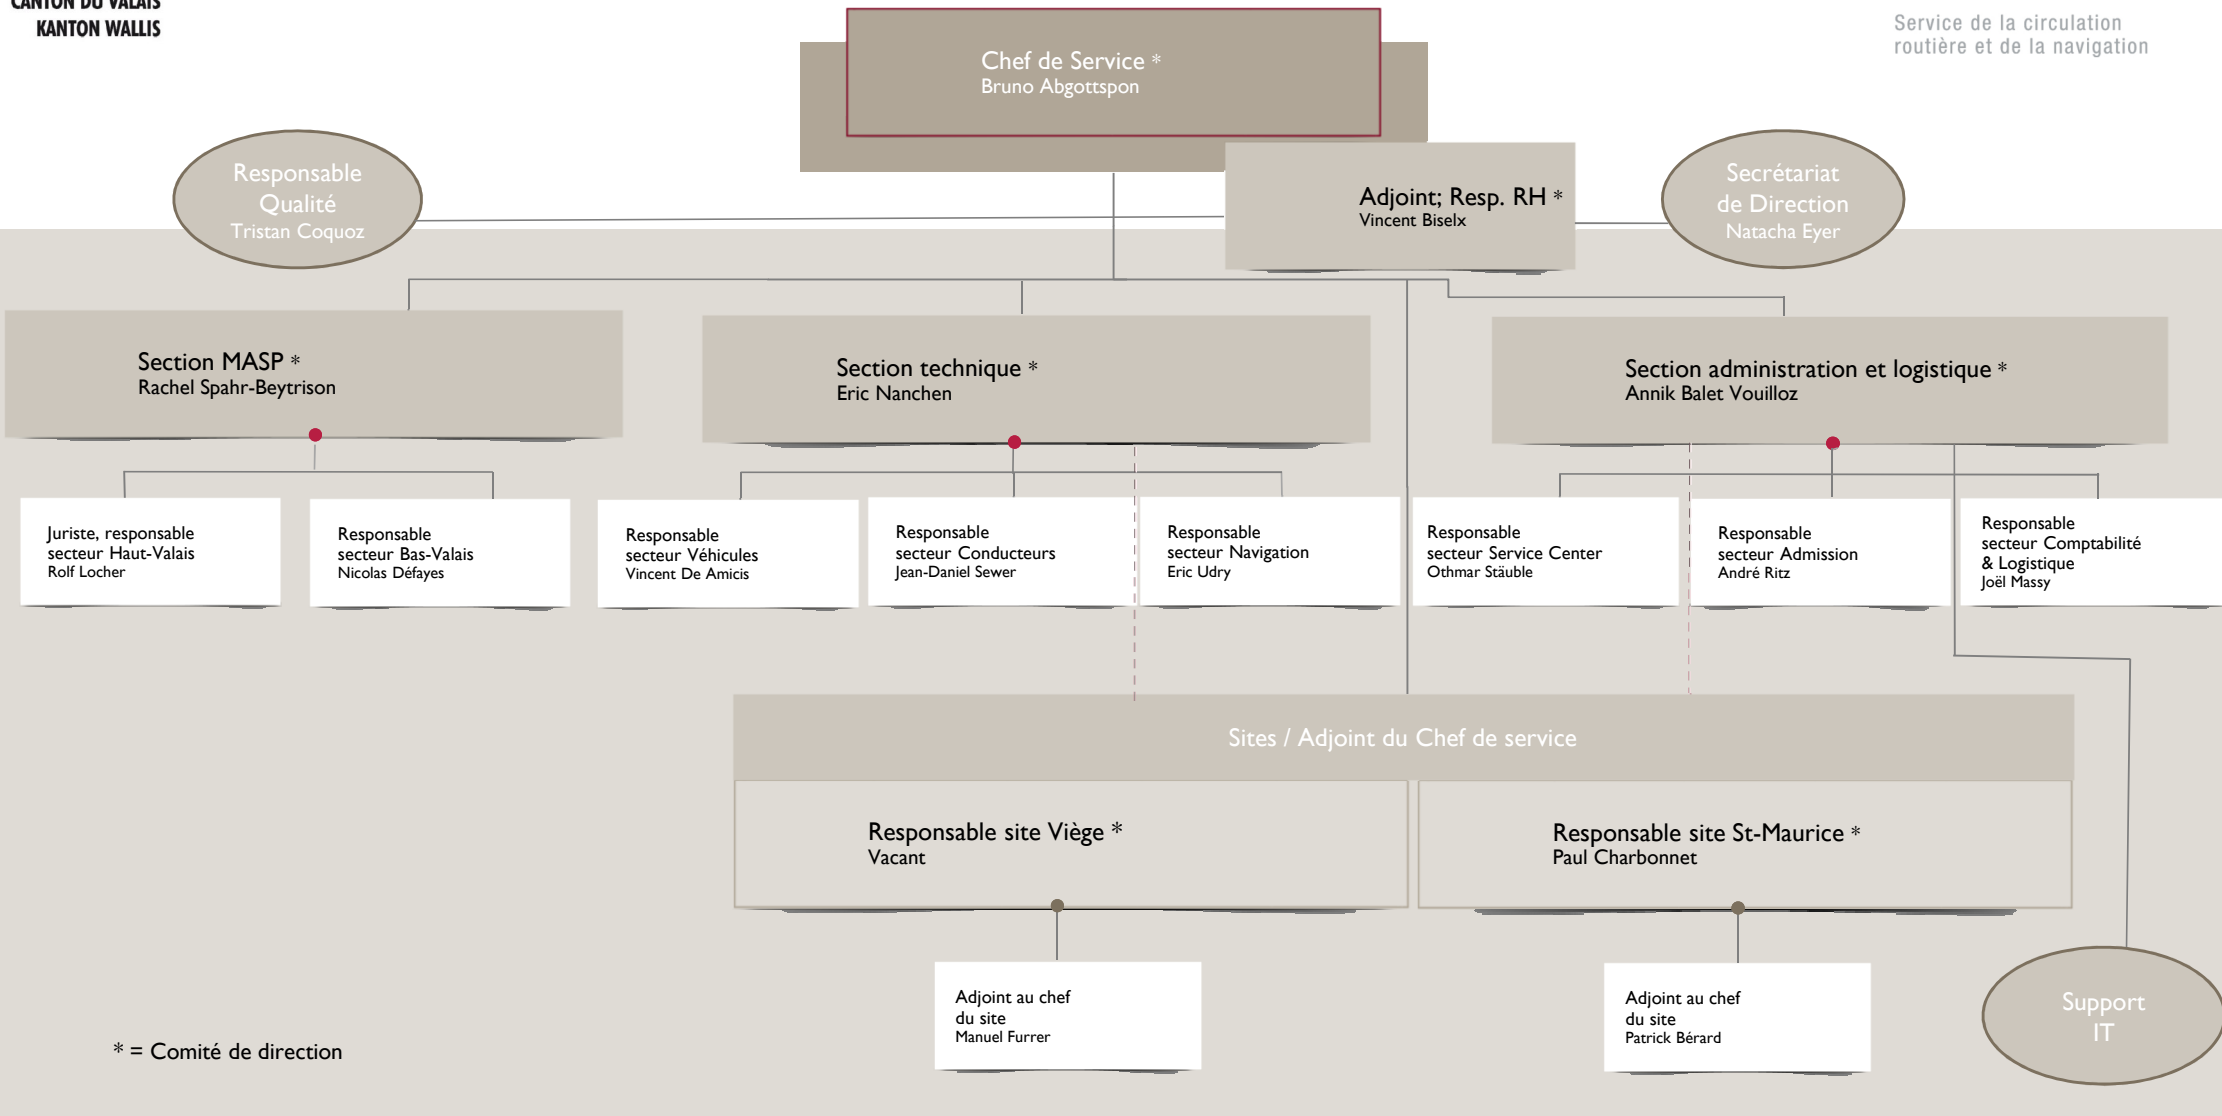

Département de la sécurité, des institutions et du sport
 Service de la circulation routière et de la navigation
 Departement für Sicherheit, Institutionen und Sport
 Dienststelle für Strassenverkehr und Schifffahrt

CANTON DU VALAIS
 KANTON WALLIS

ORGANIGRAMME DU SCN

Service de la circulation
 routière et de la navigation

* = Comité de direction