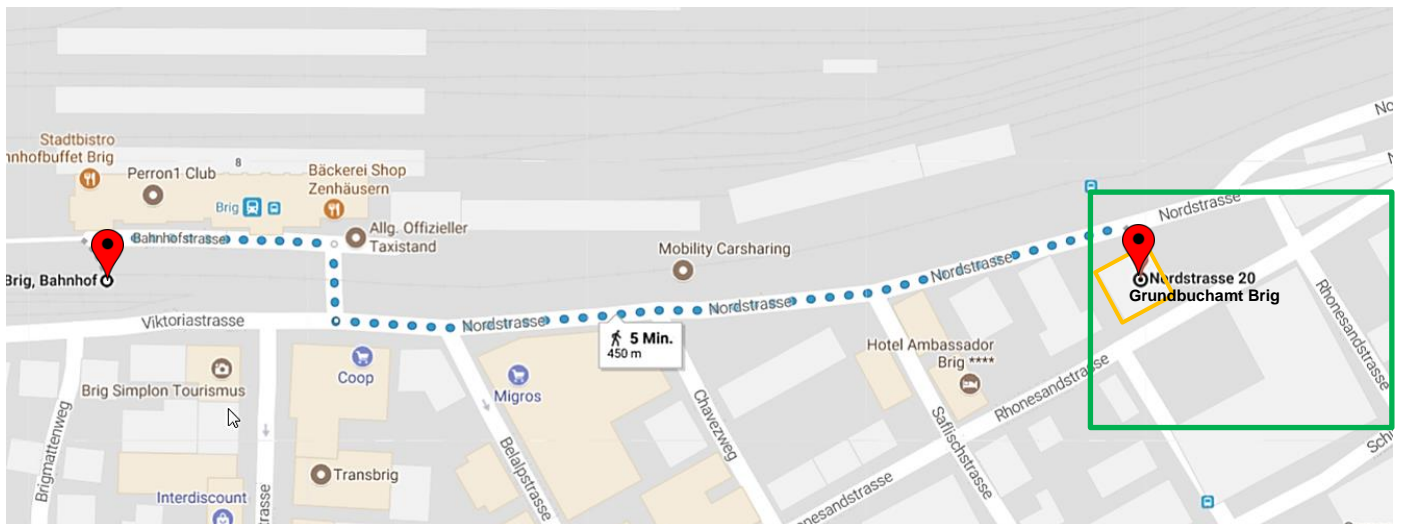

# SO ERREICHEN SIE DEN KURSORT IN BRIG

## Parkplatz Rhonesand

Gebührenpflichtige Parkplatzmöglichkeiten → CHF 5.- / Tag