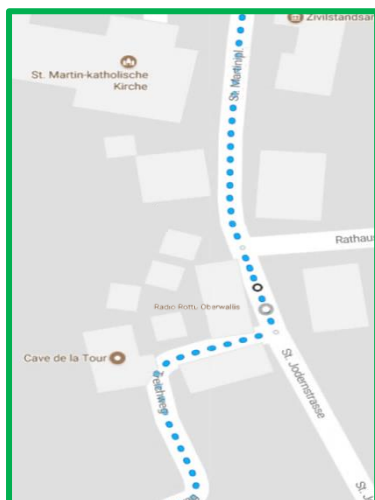

SO ERREICHEN SIE DEN KURSORT IN VISP

Adresse

Landwirtschaftszentrum Visp
Talstrasse 3
3930 Visp

+41 27 606 79 00

Parkplatzmöglichkeiten finden Sie unter diesem Link:

[Parkhäuser und Parkplätze | Gemeinde Visp](#)