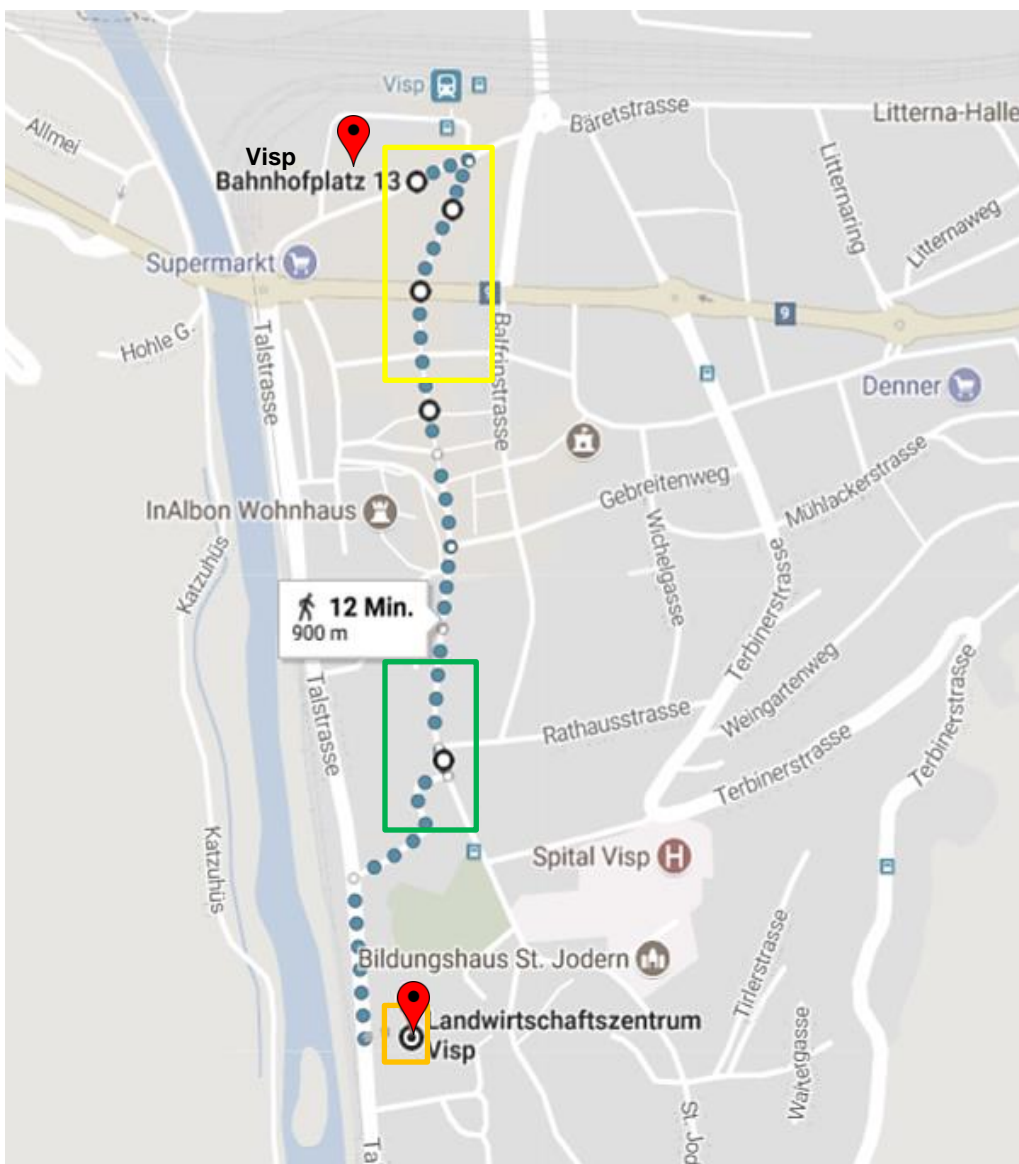

SO ERREICHEN SIE DEN KURSORT IN VISP

Adresse

Landwirtschaftszentrum Visp
Talstrasse 3
3930 Visp

+41 27 606 79 00

Parkplatzmöglichkeiten finden Sie unter diesem Link:

[Parkhäuser und Parkplätze | Gemeinde Visp](#)