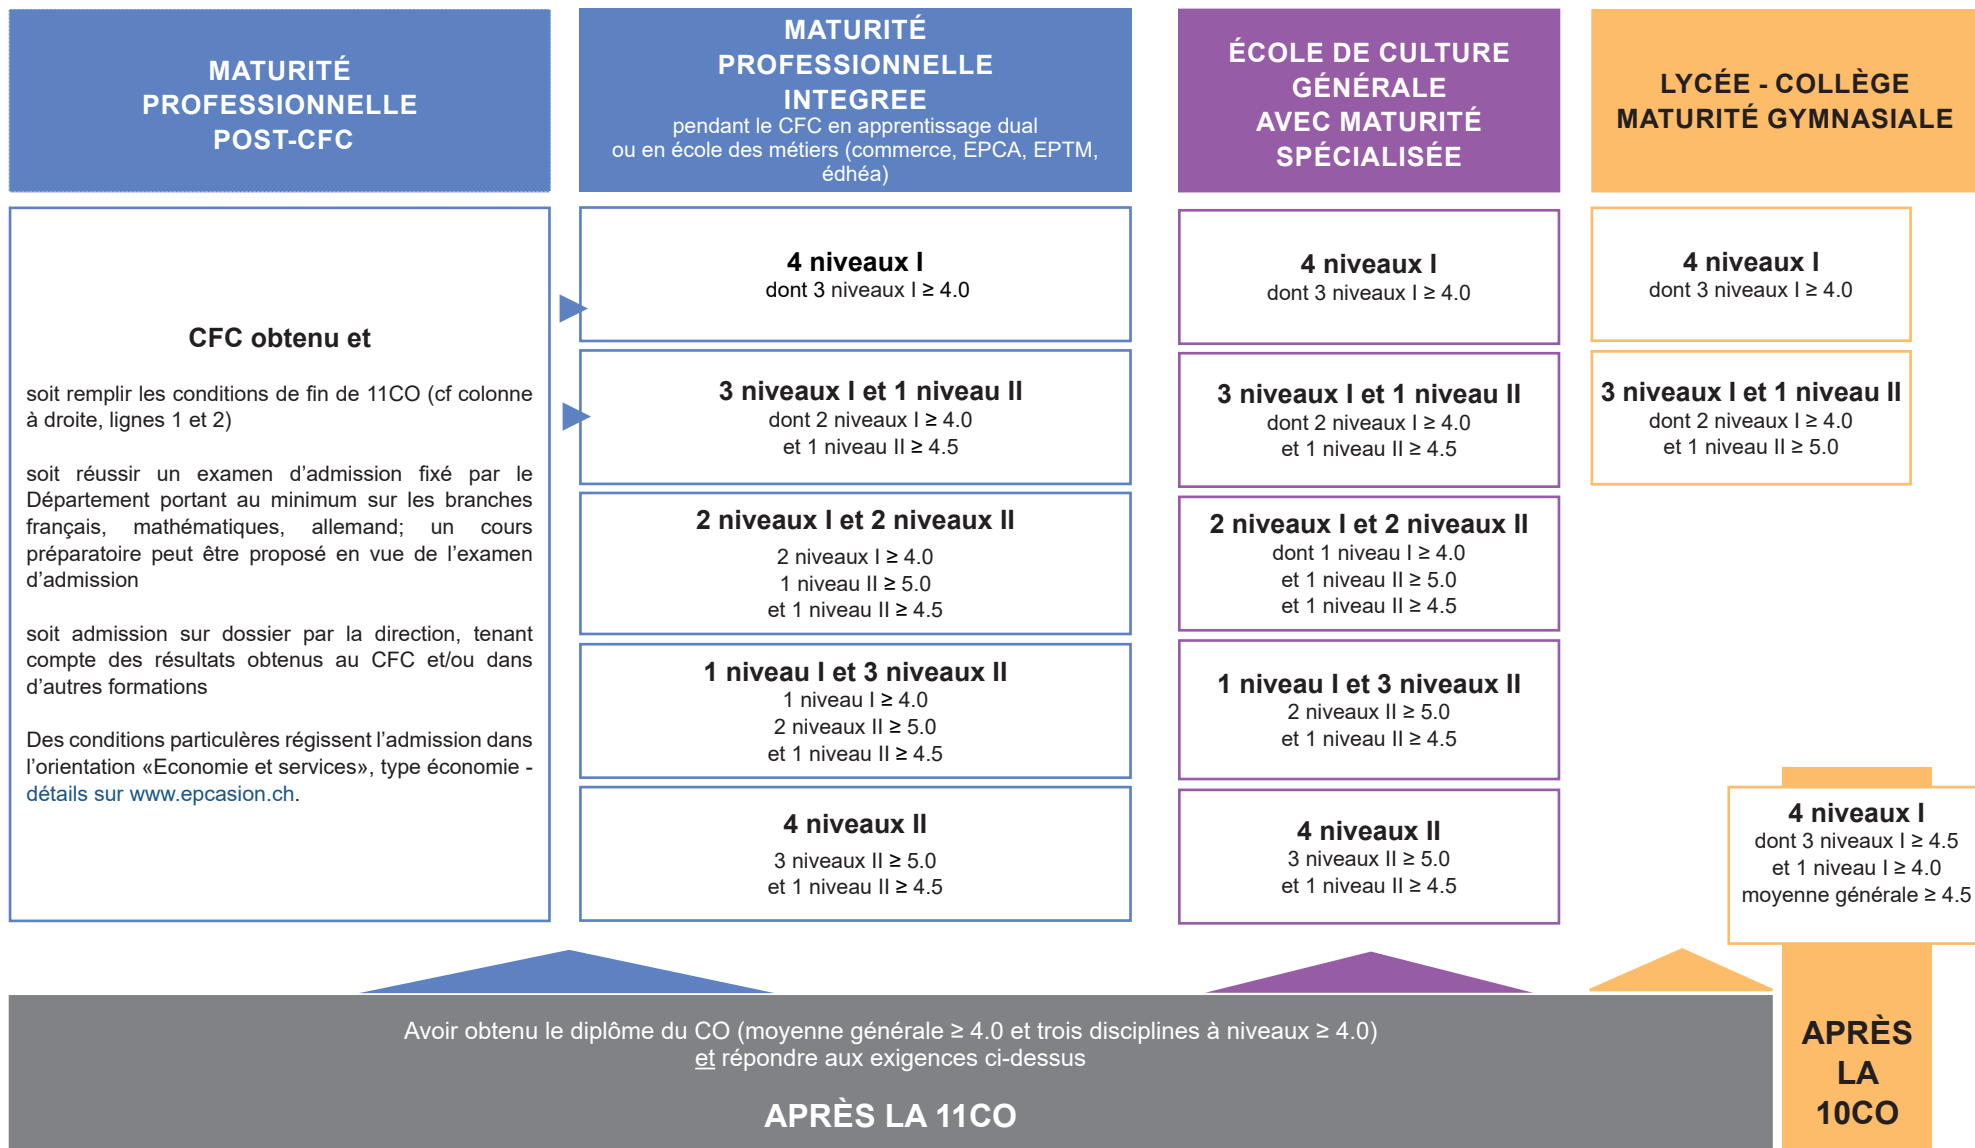

CONDITIONS D'ADMISSION AUX FILIÈRES DE MATURITÉS DU SECONDAIRE II GÉNÉRAL OU PROFESSIONNEL

L'École préprofessionnelle EPP (p. 16) permet également d'accéder aux maturités professionnelles et aux écoles de culture générale (maturité spécialisée) si le certificat EPP est réussi avec une moyenne finale de 4.8 dans le premier groupe et une moyenne générale de 4.5.