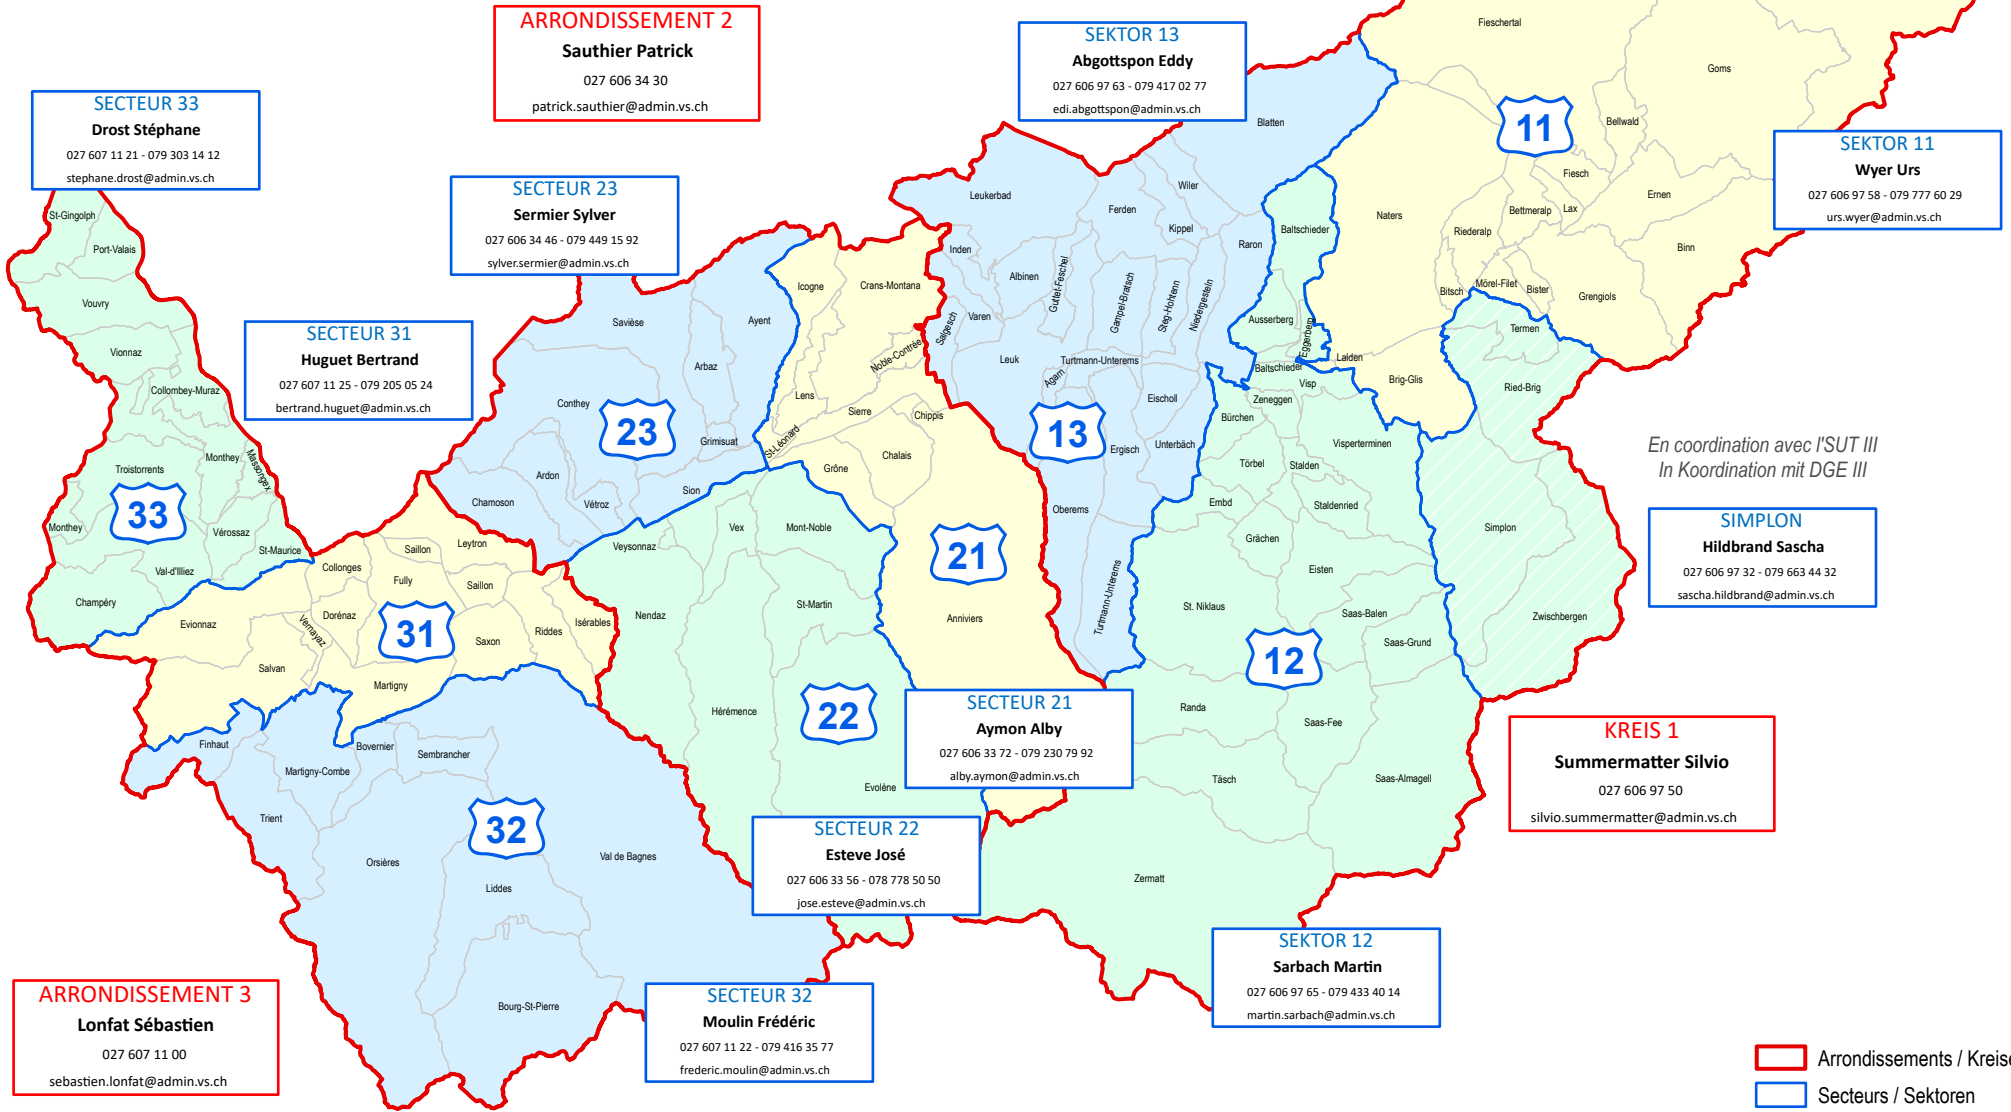

Département de la mobilité, du territoire et de l'environnement
 Service de la mobilité
 Departement für Mobilität, Raumentwicklung und Umwelt
 Dienststelle für Mobili

CANTON DU VALAIS
 KANTON WALLIS

REPARTITION DES SECTEURS VERTEILUNG DER SEKTOREN

En coordination avec l'SUT III
 In Koordination mit DGE III

- Arrondissements / Kreise
- Secteurs / Sektoren
- Communes / Gemeinden