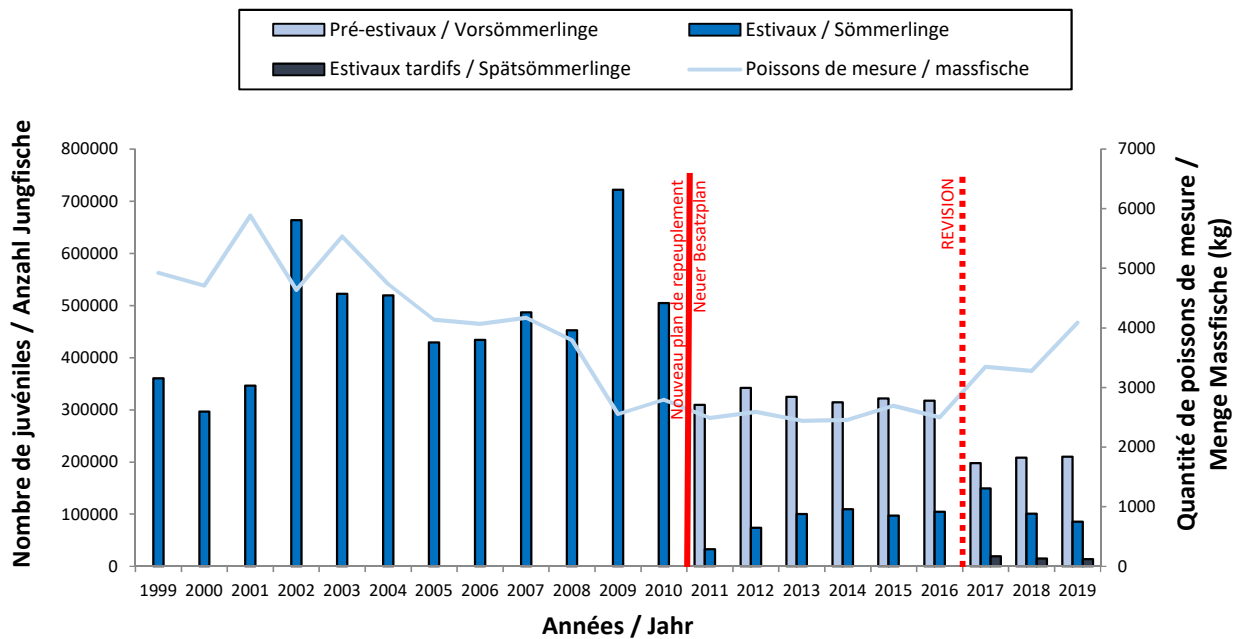

## Repeuplement en cristivomers Besatz - Kanadische Seeforellen 1999 et 2019

### 2.1 Captures dans les canaux / Fänge in den Kanälen

**Pourcentage de captures selon l'espèce dans les canaux  
Prozentualer Anteil der Fänge pro Art in Kanälen  
1999-2019**

2.2 Repeuplement des canaux / Besatz der Kanäle

**Repeuplement des canaux en truites farios  
Besatz der Kanäle - Bachforellen  
1999-2019**

### 3. Rivières (incl. Rhône) / Bäche (inkl. Rotten)