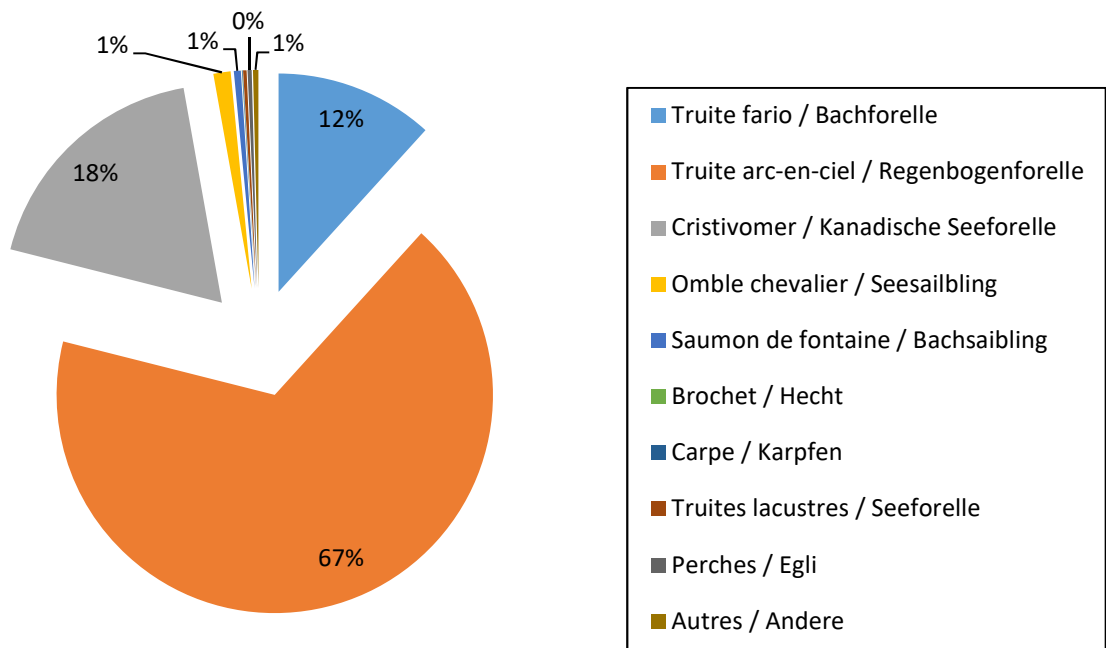

Pourcentage de captures par espèce en lacs de montagne
Prozentualer Anteil der Fänge pro Art in den Bergseen
1999-2019