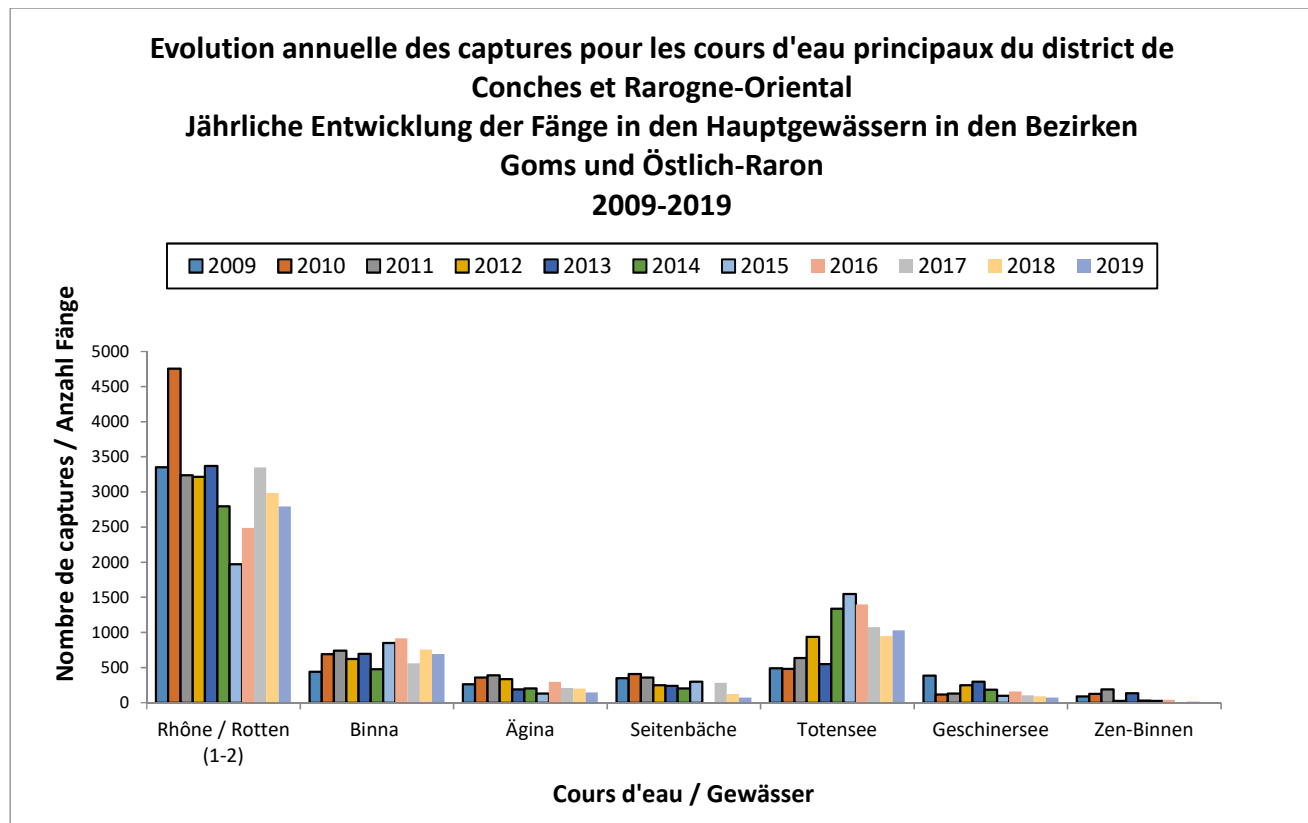

6. Evolution des captures des eaux piscicoles de chaque district (sections FCVPA) / Entwicklung der Fänge in den Fischereigewässern pro Bezirk (Sektionen WKSFFV)

6.1 District de Conches et Rarogne-Oriental / Bezirk Goms und Östlich-Raron