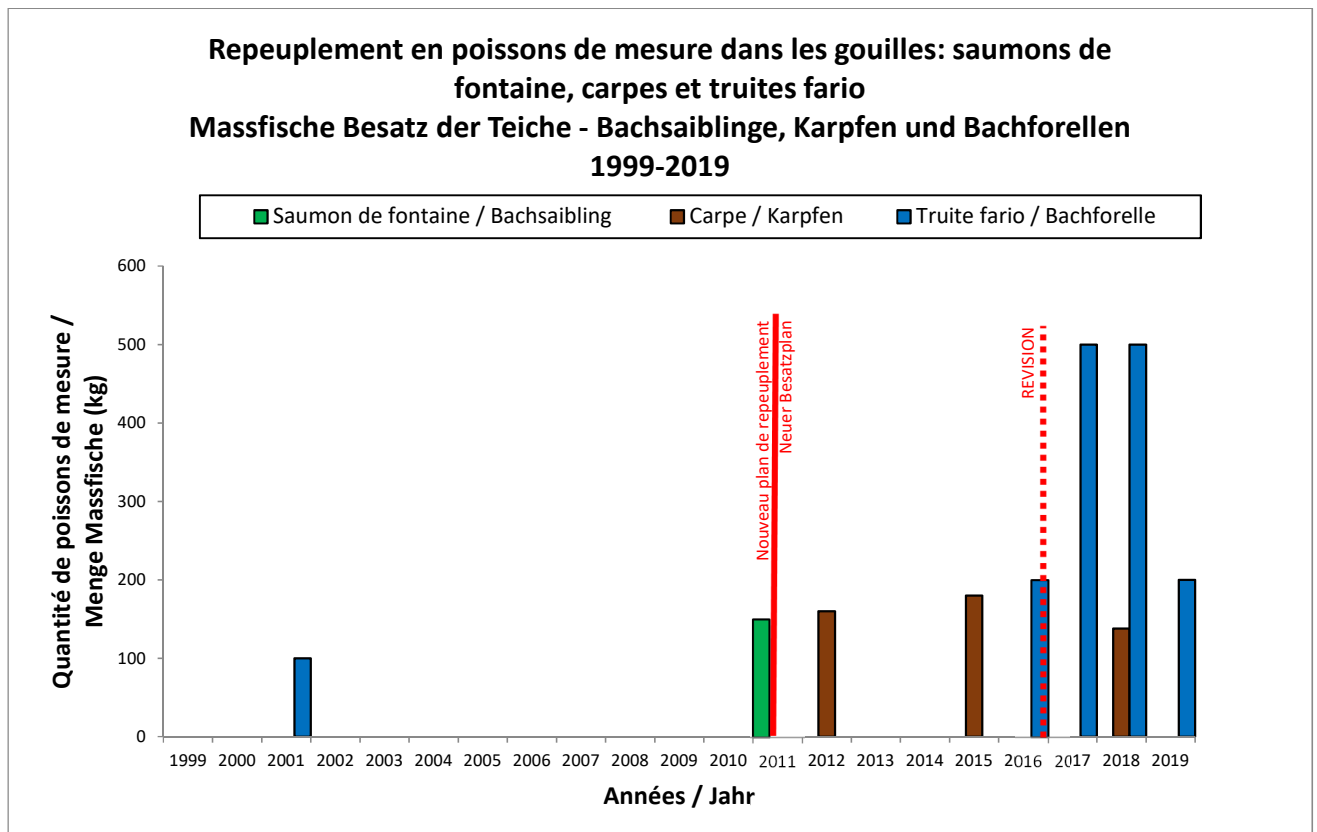

5.2 Repeuplement des gouilles / Besatz der Teiche