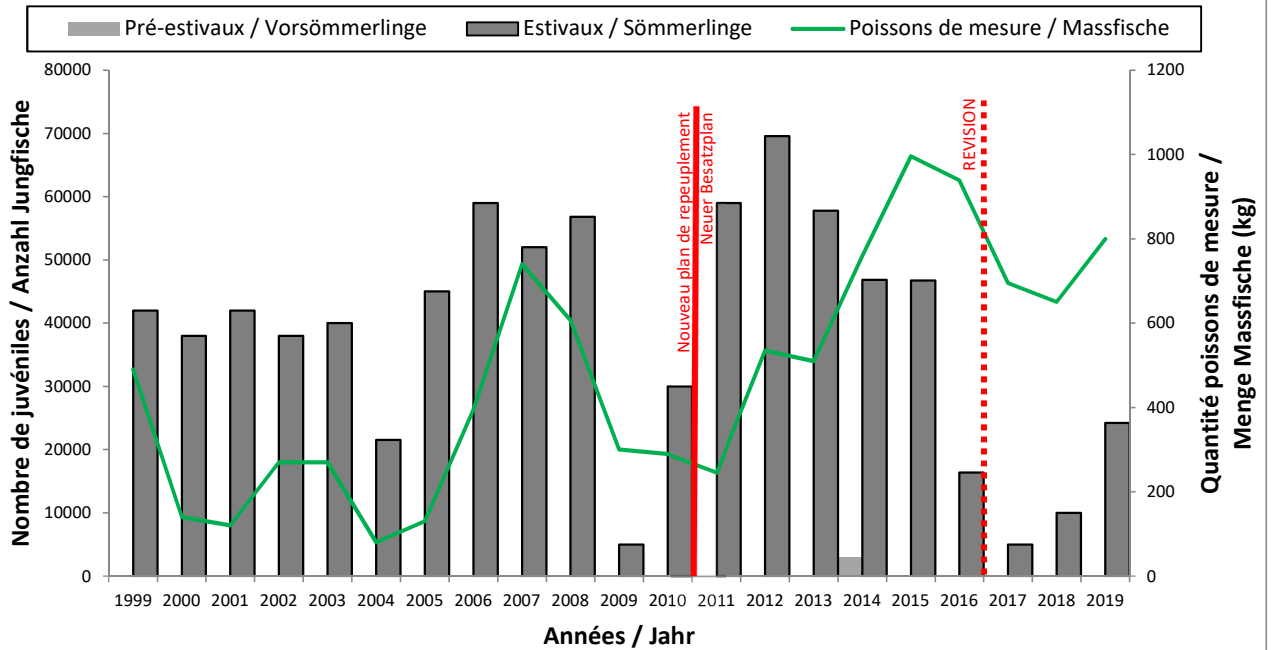

Repeuplement en cristivomers Besatz - Kanadische Seeforellen 1999 et 2019