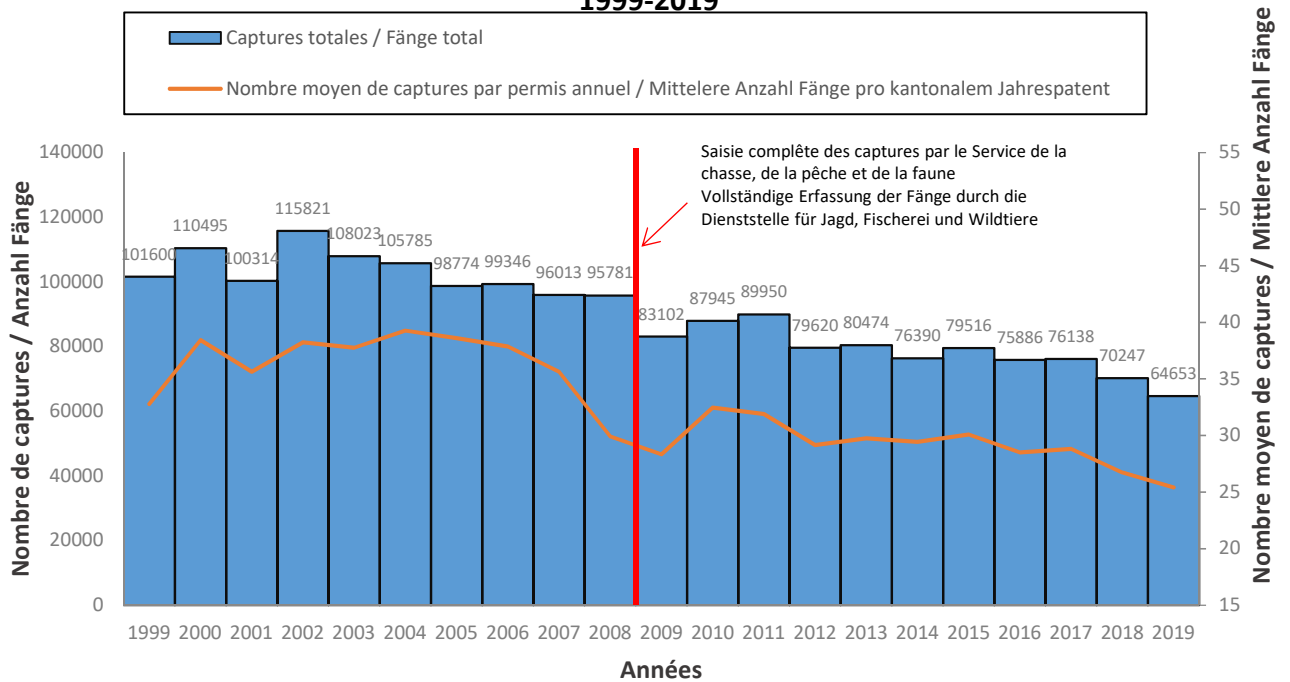

1.2 Captures cantonales / Kantonale Fänge

Evolution du nombre de captures par année et du nombre moyen de captures par permis annuel cantonal Entwicklung der jährlichen Fänge und mittlere Anzahl Fänge pro kantonalem Jahrespatent 1999-2019