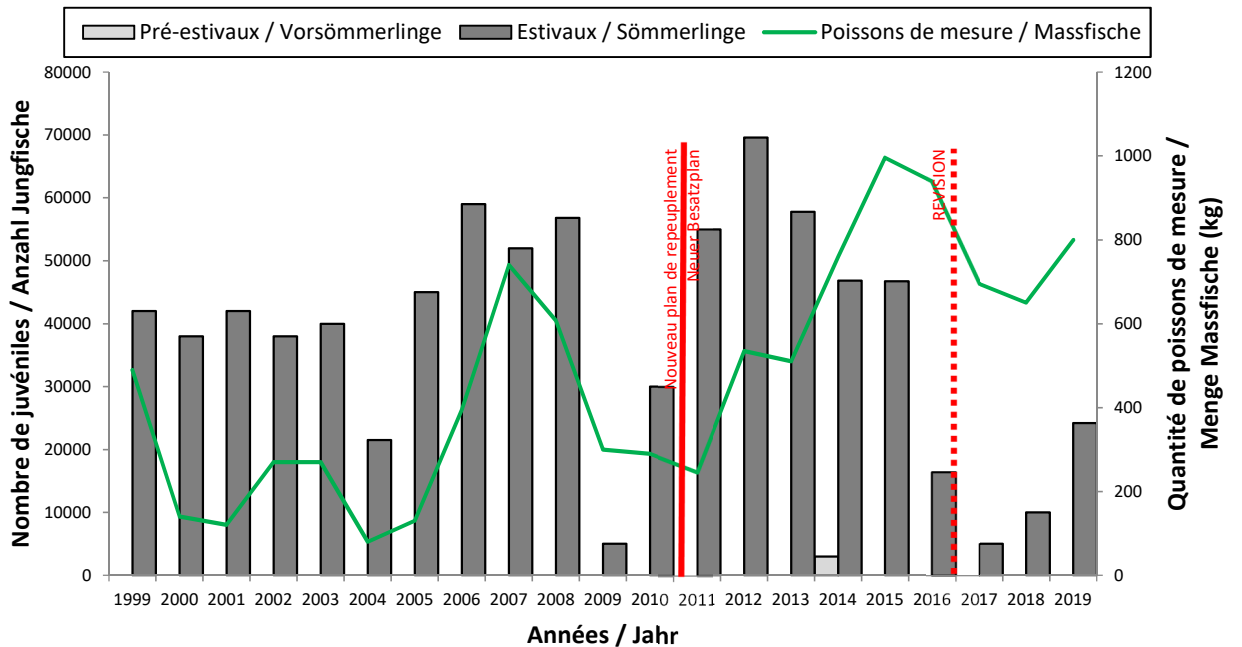

Repeuplement en cristivomers dans les lacs de montagne Besatz der Bergseen - Kanadische Seeforellen 1999 à 2019