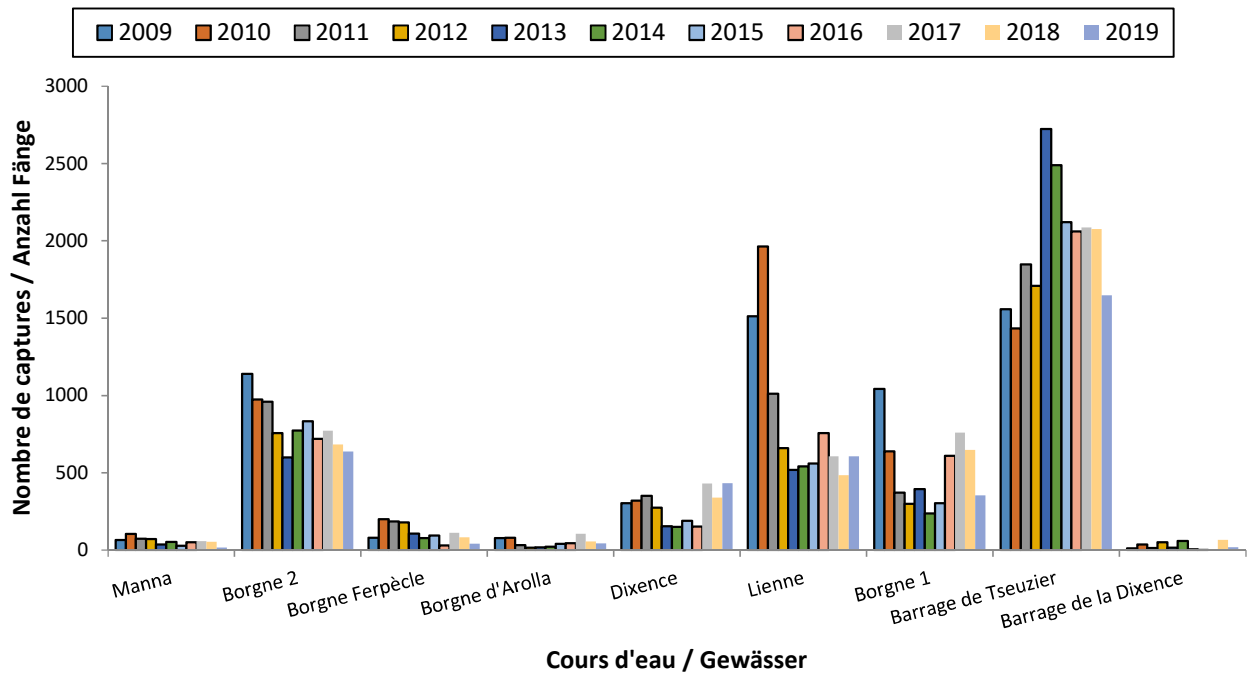

6.6 District d'Hérens /Bezirk Hérens

Evolution annuelle des captures pour les cours d'eau principaux du district d'Hérens
Jährliche Entwicklung der Fänge in den Hauptgewässern im Bezirk Hérens
2009-2019