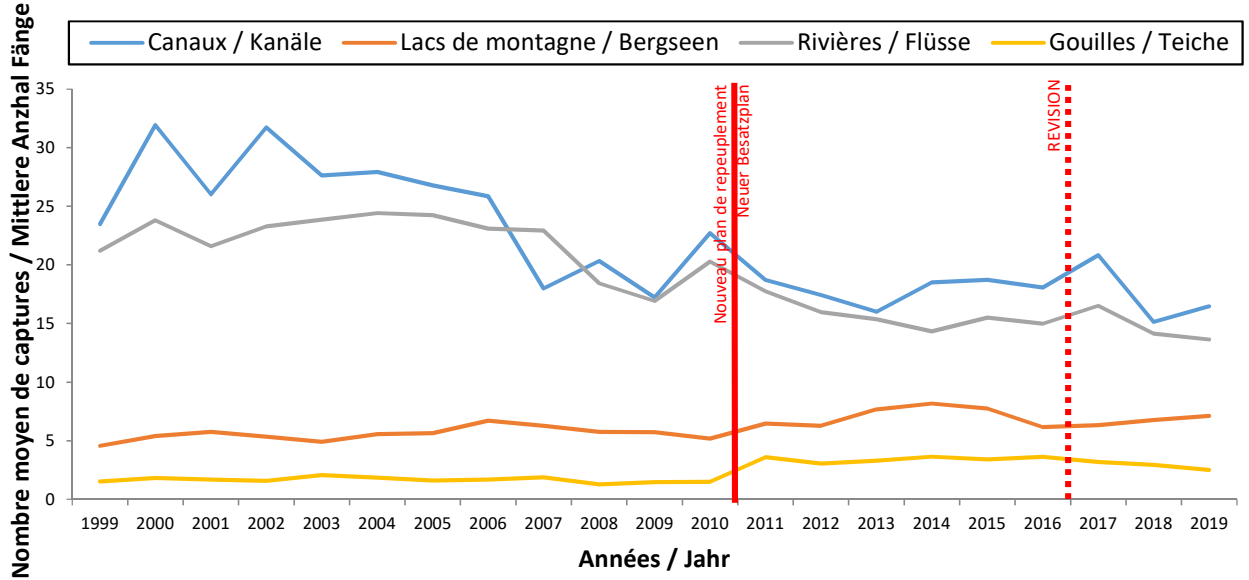

**Nombre moyen de Salmonidés capturés par permis annuel
pour les différents types d'eau cantonales
Mittlere Anzahl gefangene Salmoniden pro Jahrespatent für die
unterschiedlichen kantonalen Gewässer
1999-2019**