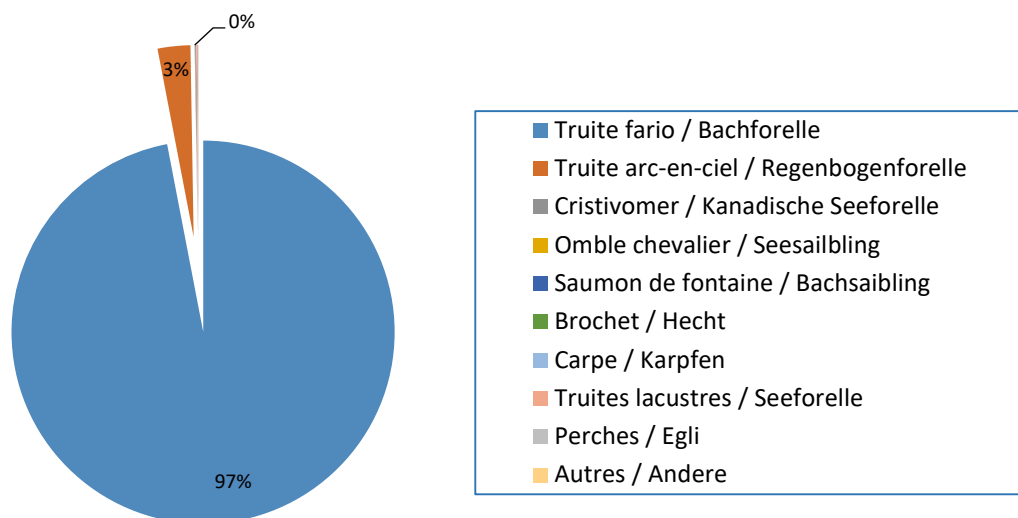

Pourcentage de captures par espèce dans les rivières Prozentualer Anteil der Fänge pro Art in den Bächen 1999-2019