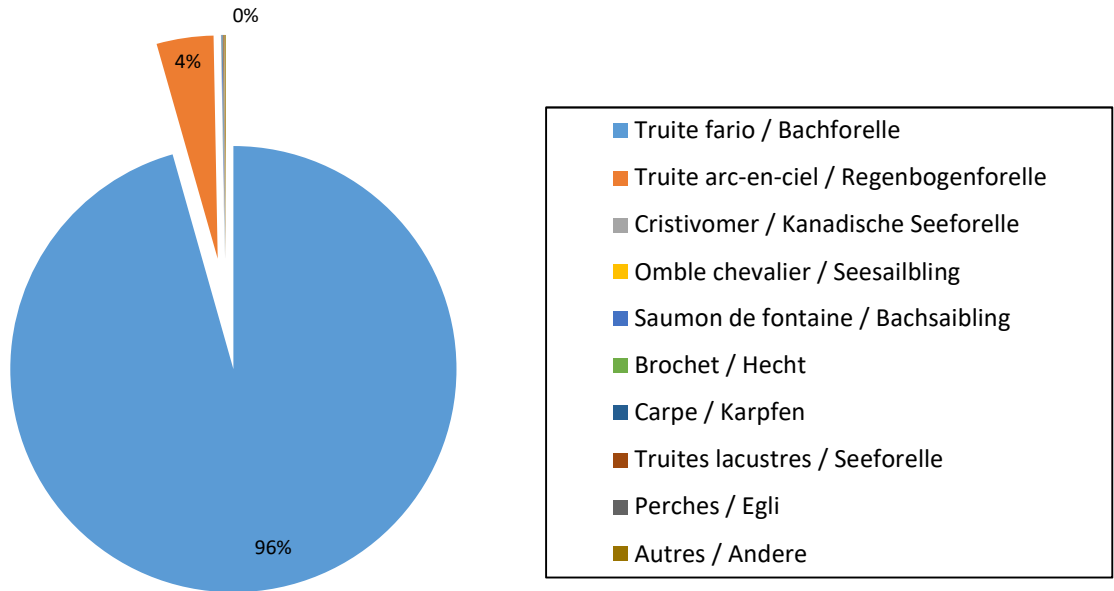

**Pourcentage de captures selon l'espèce dans les canaux
Prozentualer Anteil der Fänge pro Art in Kanälen
1999-2019**