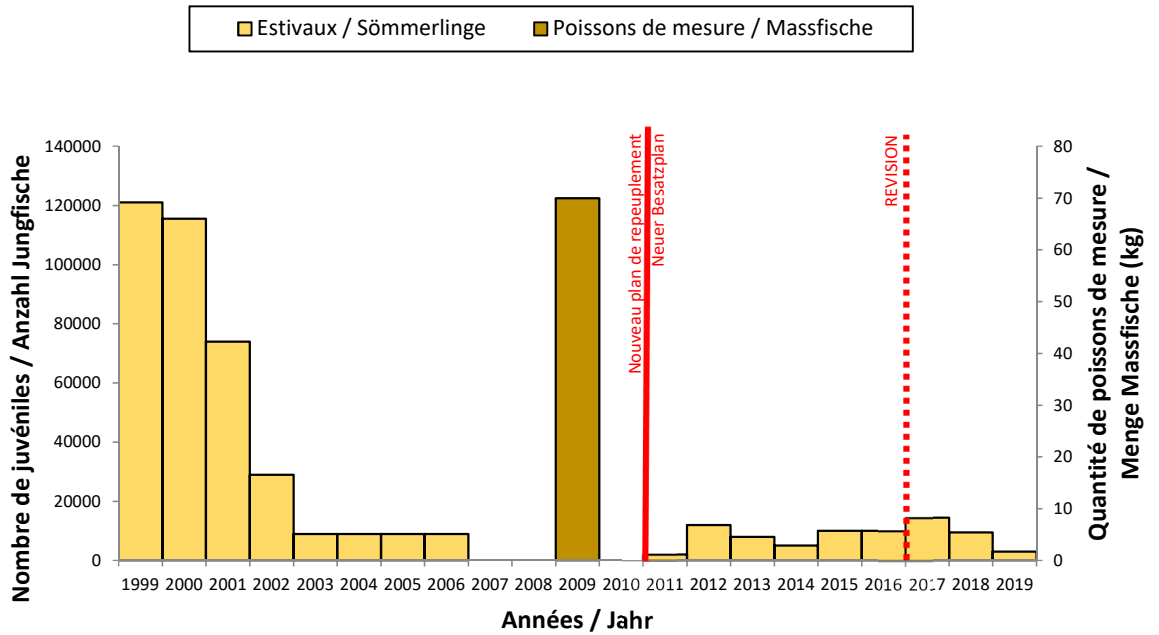

Repeuplement en ombles chevalier dans les lacs de montagne Besatz der Bergseen - Seesaiblinge 1999 à 2019