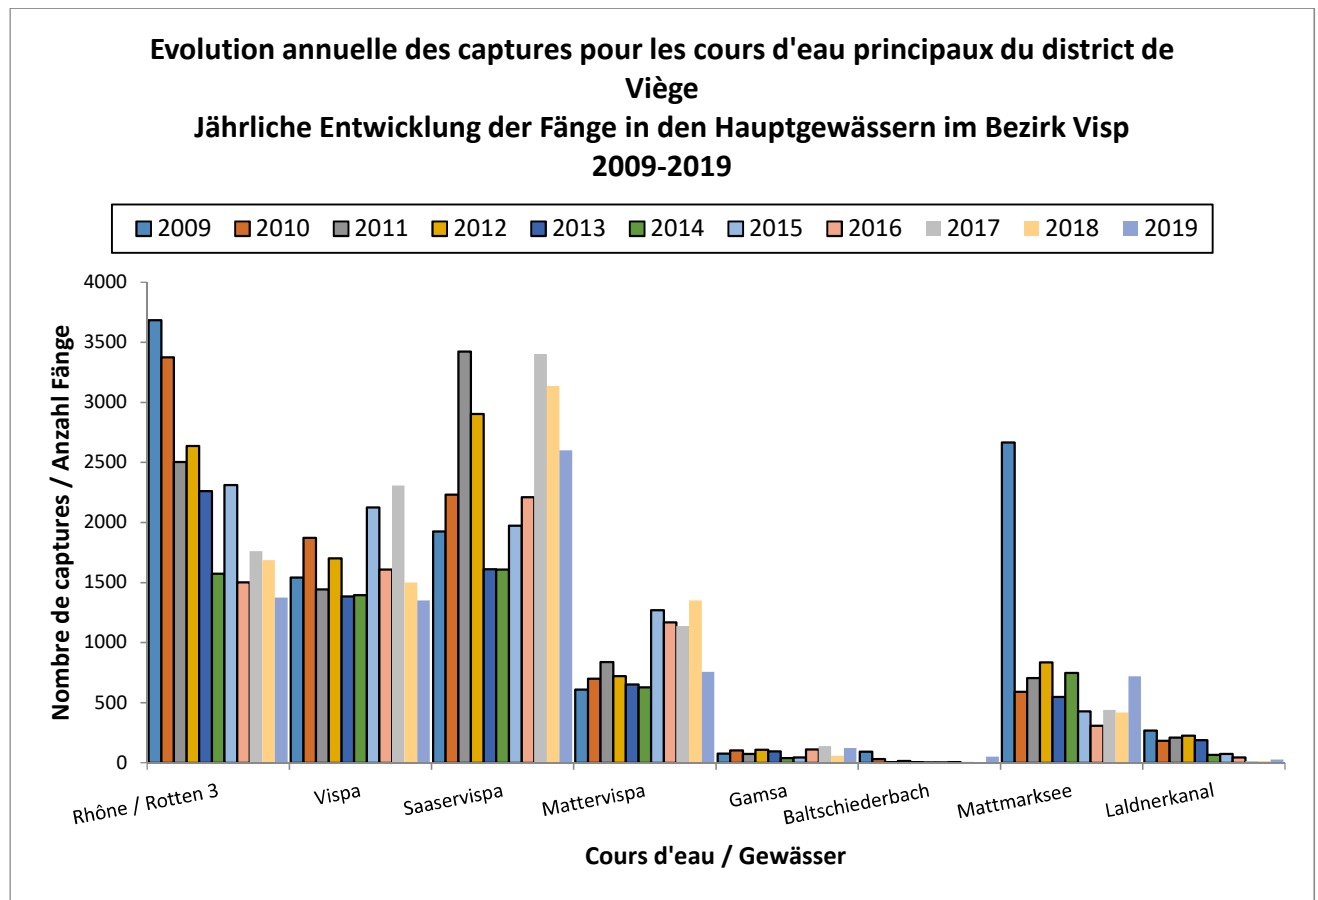

6.4 District de Viège / Bezirk Visp