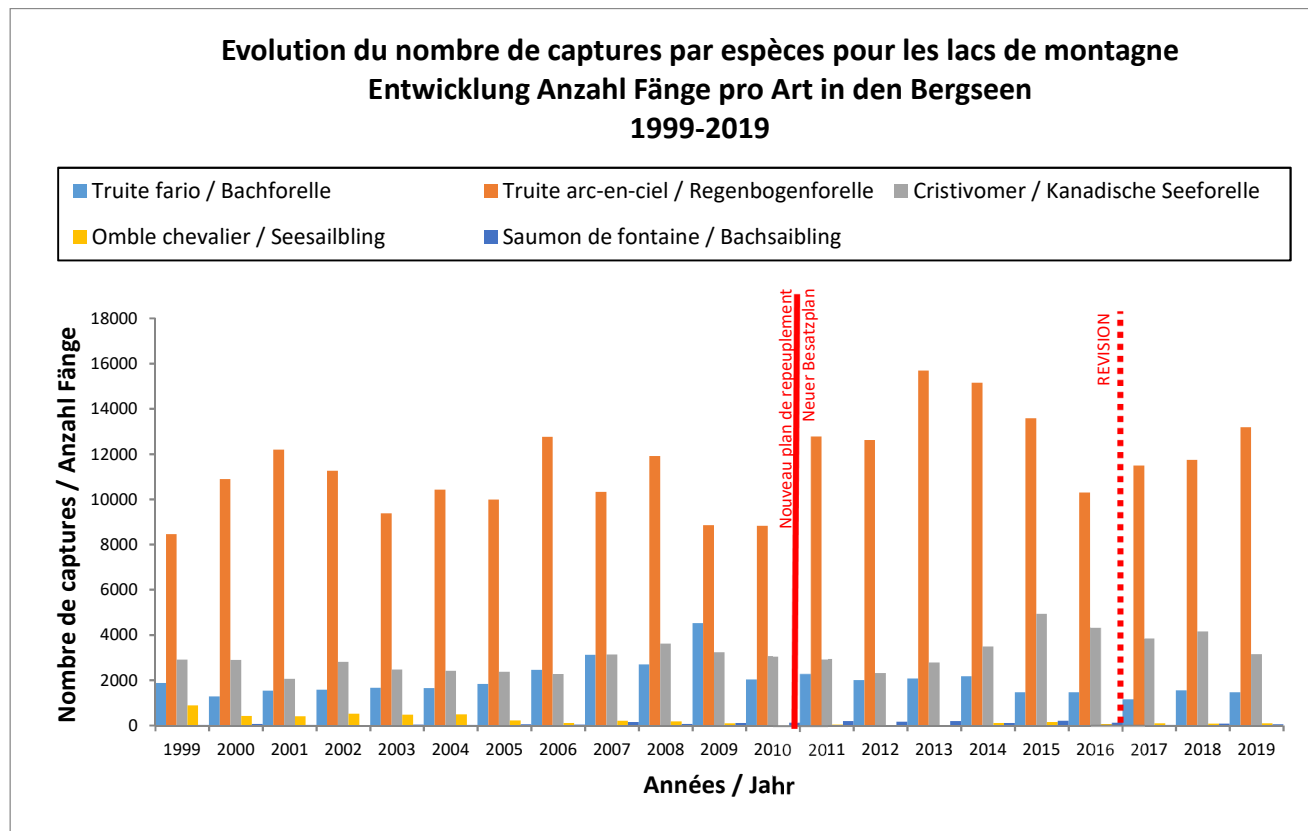

4. Lacs de montagne / Bergseen

4.1 Captures dans les lacs de montagne / Fänge in den Bergseen