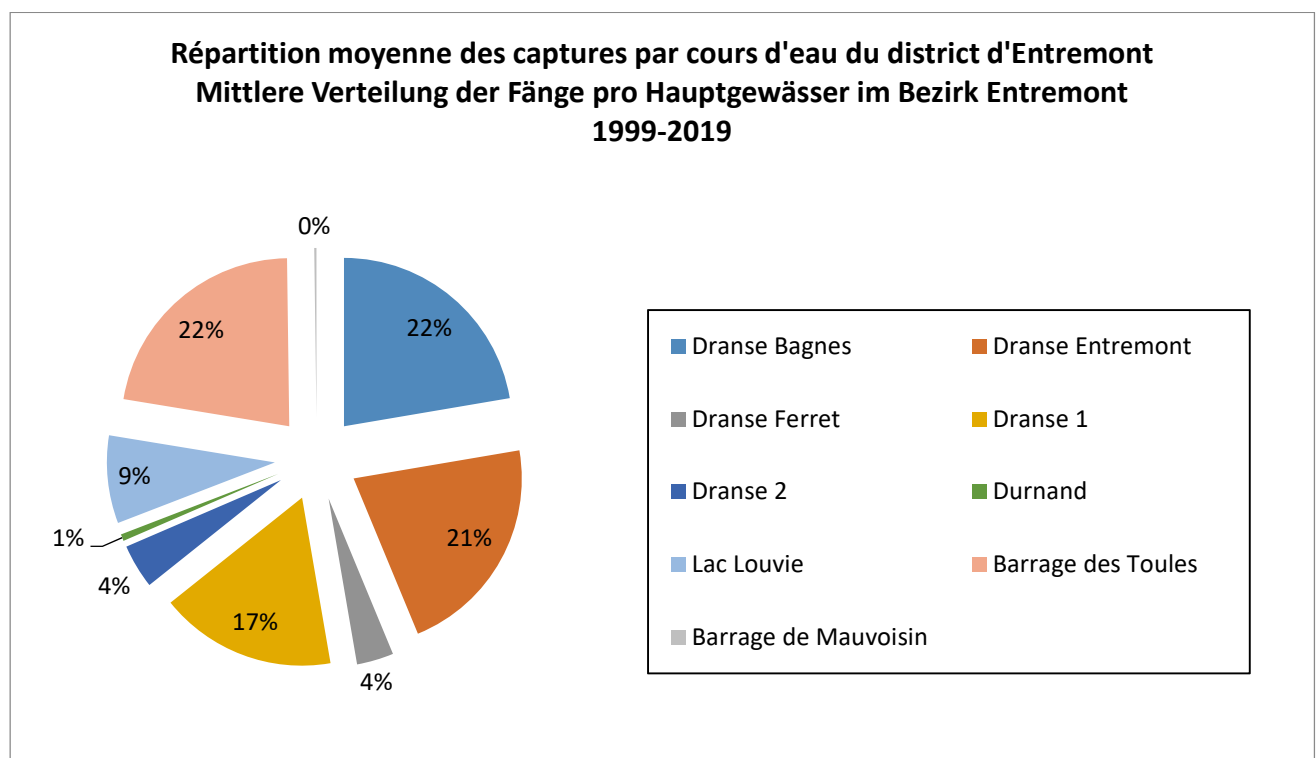

6.11 District d'Entremont / Bezirk Entremont