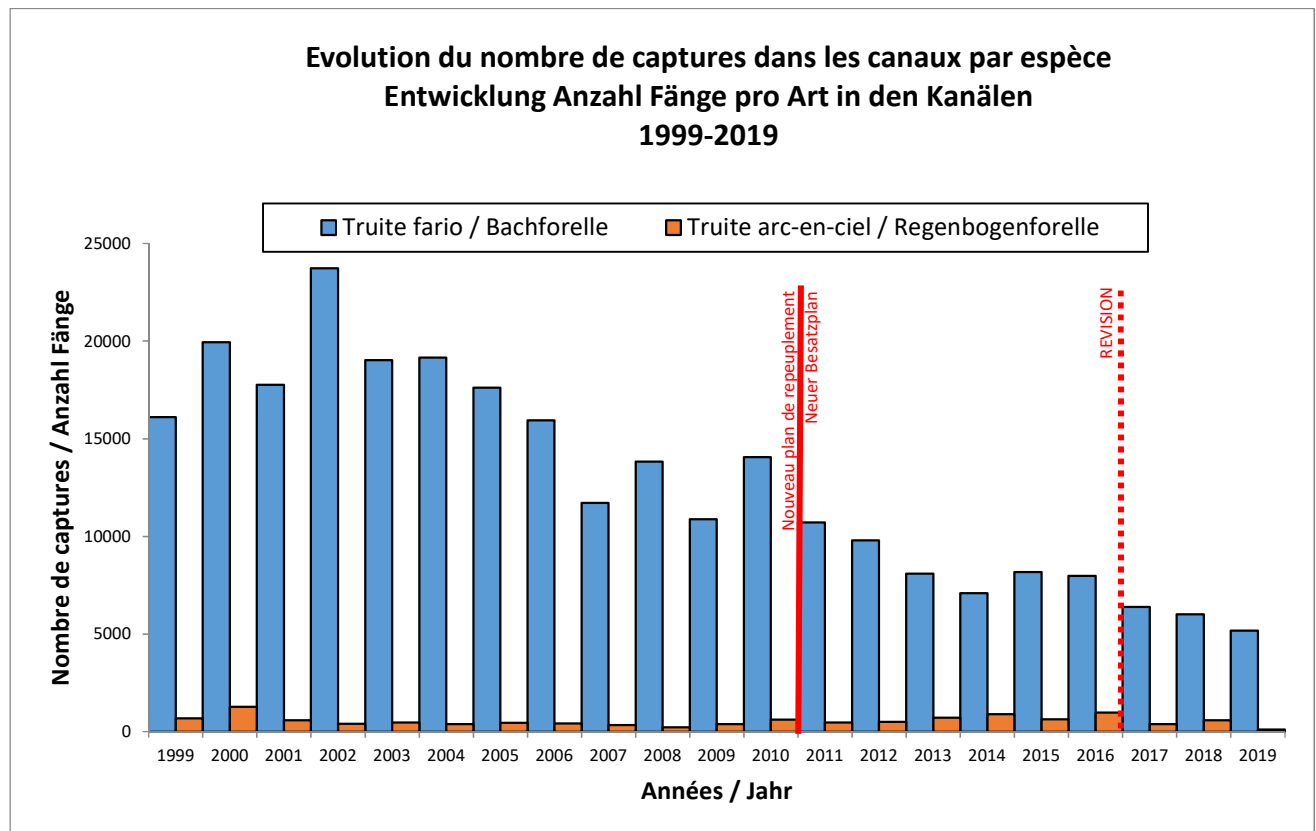

2. Canaux / Kanäle

2.1 Captures dans les canaux / Fänge in den Kanälen