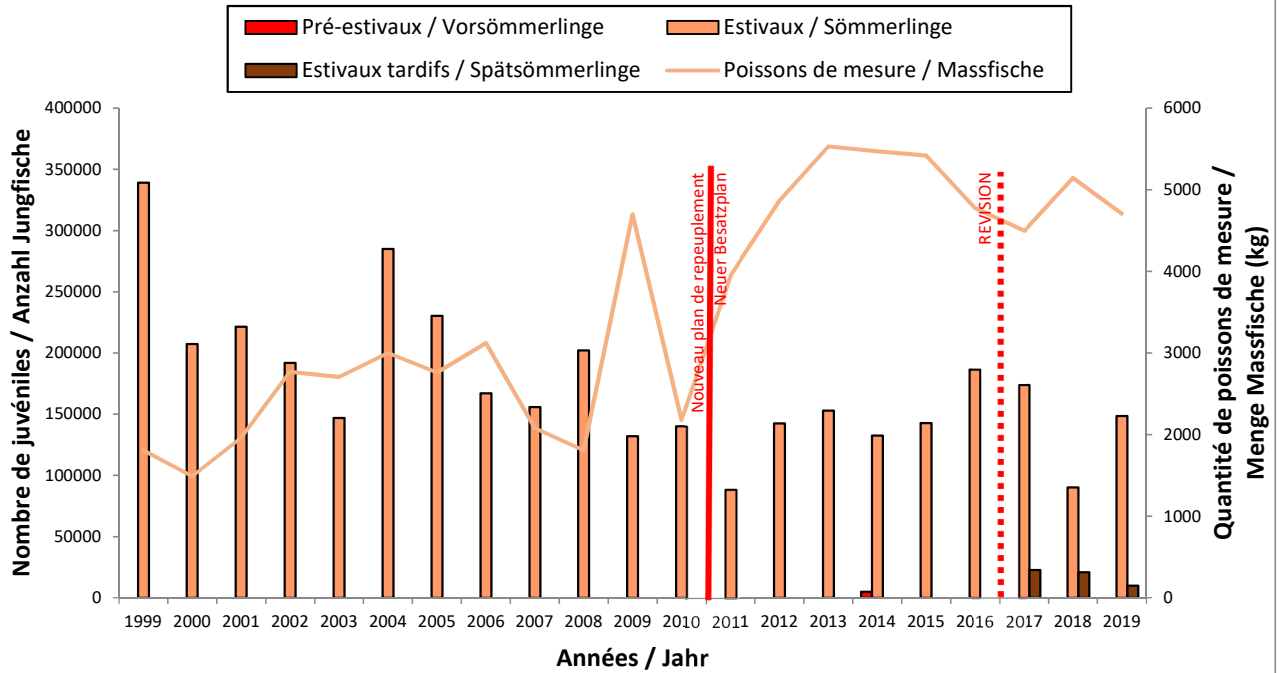

Repeuplement en truites arc-en-ciel pour les lacs de montagne Besatz der Bergseen - Regenbogenforellen 1999-2019