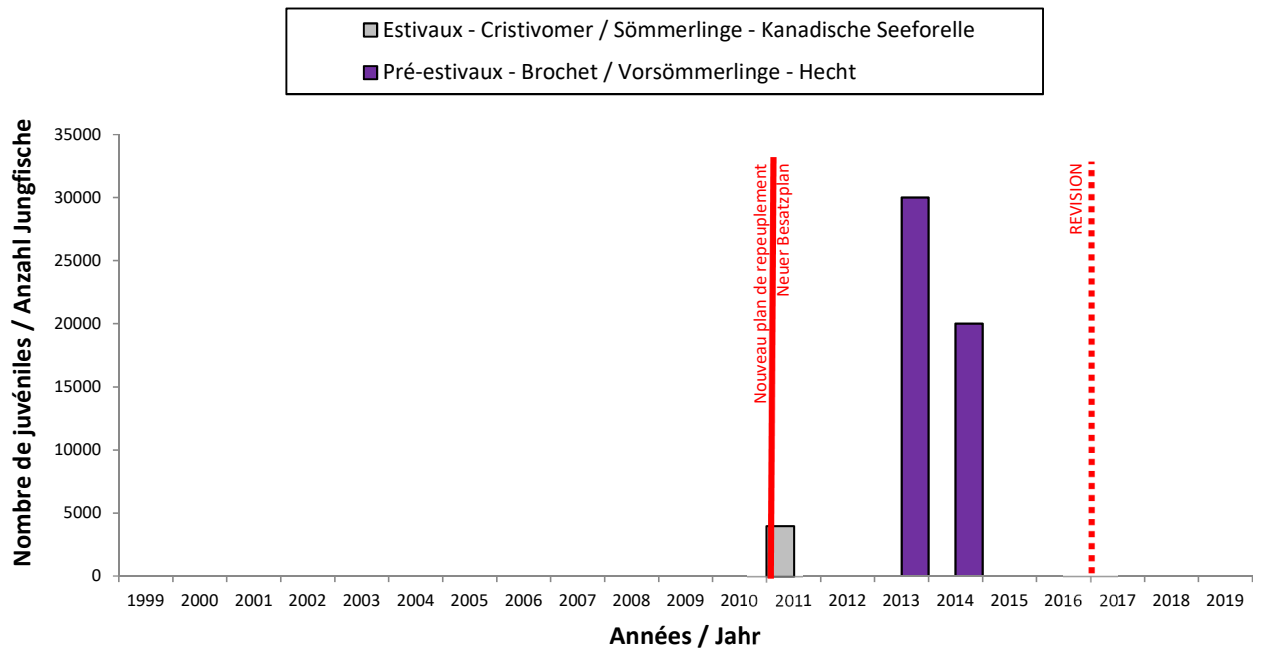

**Repeuplement en juvéniles pour les gouilles: cristivomers et brochets
Jungfisch Besatz der Teiche - Kanadische Seeforellen und Hechte
1999-2019**