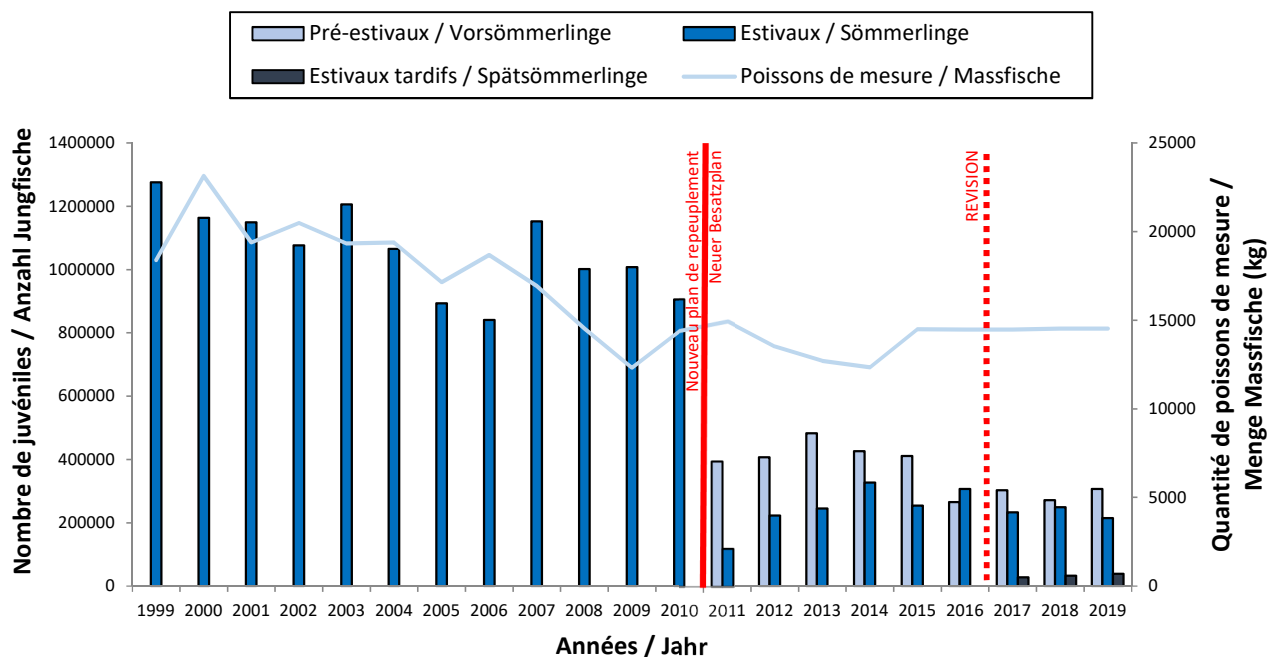

3.2 Repeuplement des rivières / Besatz der Bäche

Repeuplement des rivières en truites farios Besatz der Bäche - Bachforellen 1999-2019