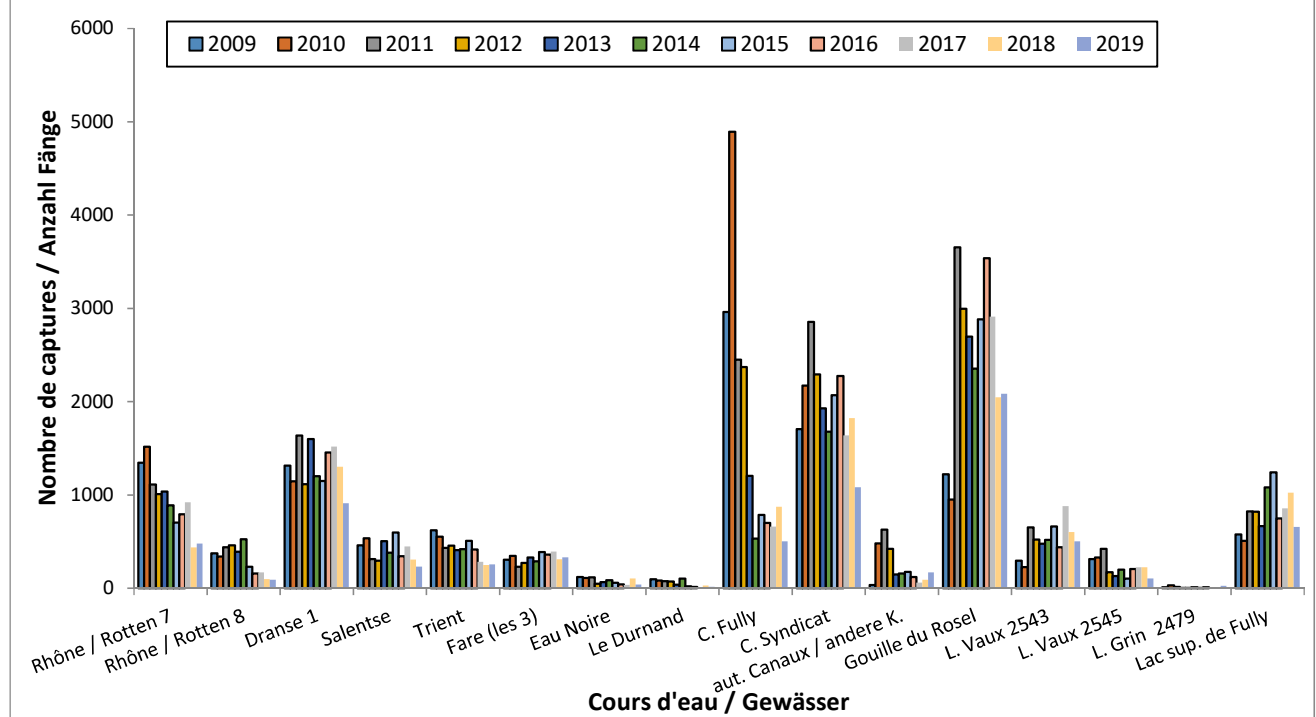

6.10 District de Martigny / Bezirk Martigny

Evolution annuelle des captures pour les principaux cours d'eau du district de Martigny

Jährliche Entwicklung der Fänge in den Hauptgewässern im Bezirk Martigny 2009-2019