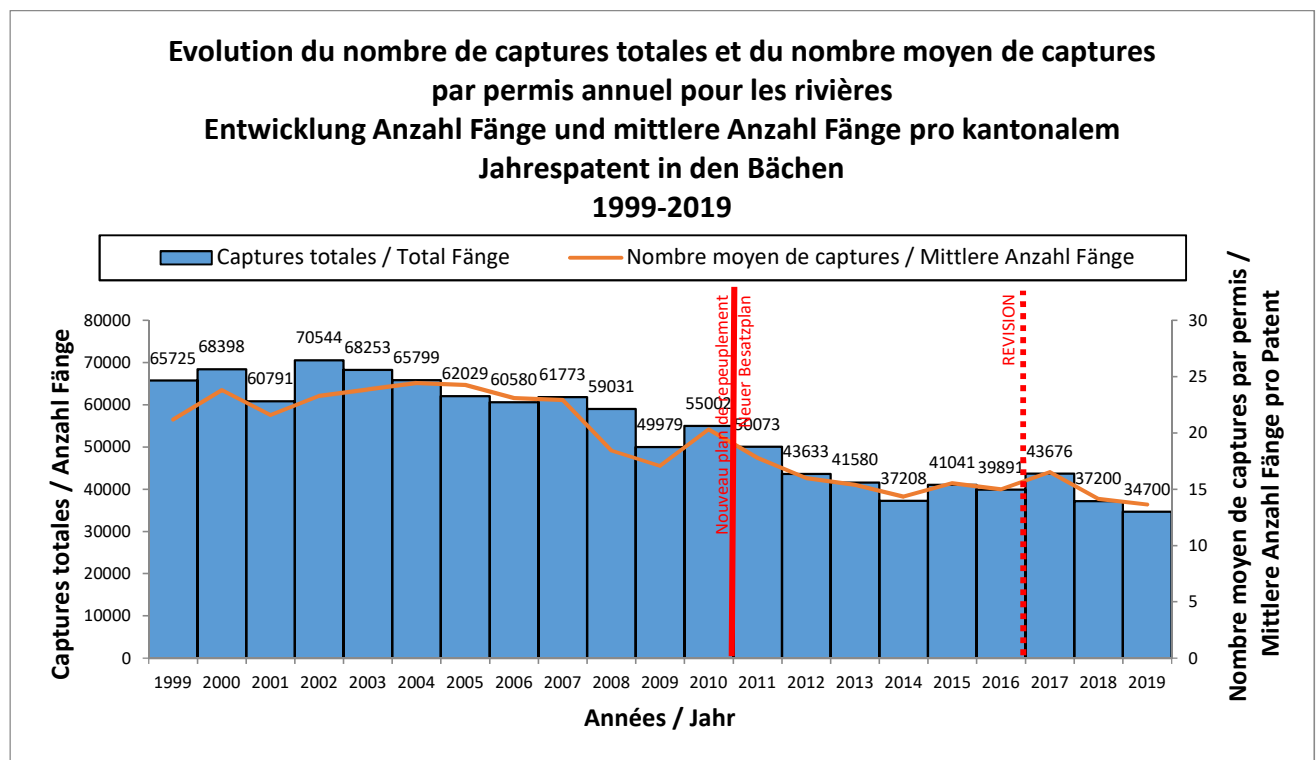

3. Rivières (incl. Rhône) / Bäche (inkl. Rotten)

3.1 Captures dans les rivières / Fänge in den Bächen