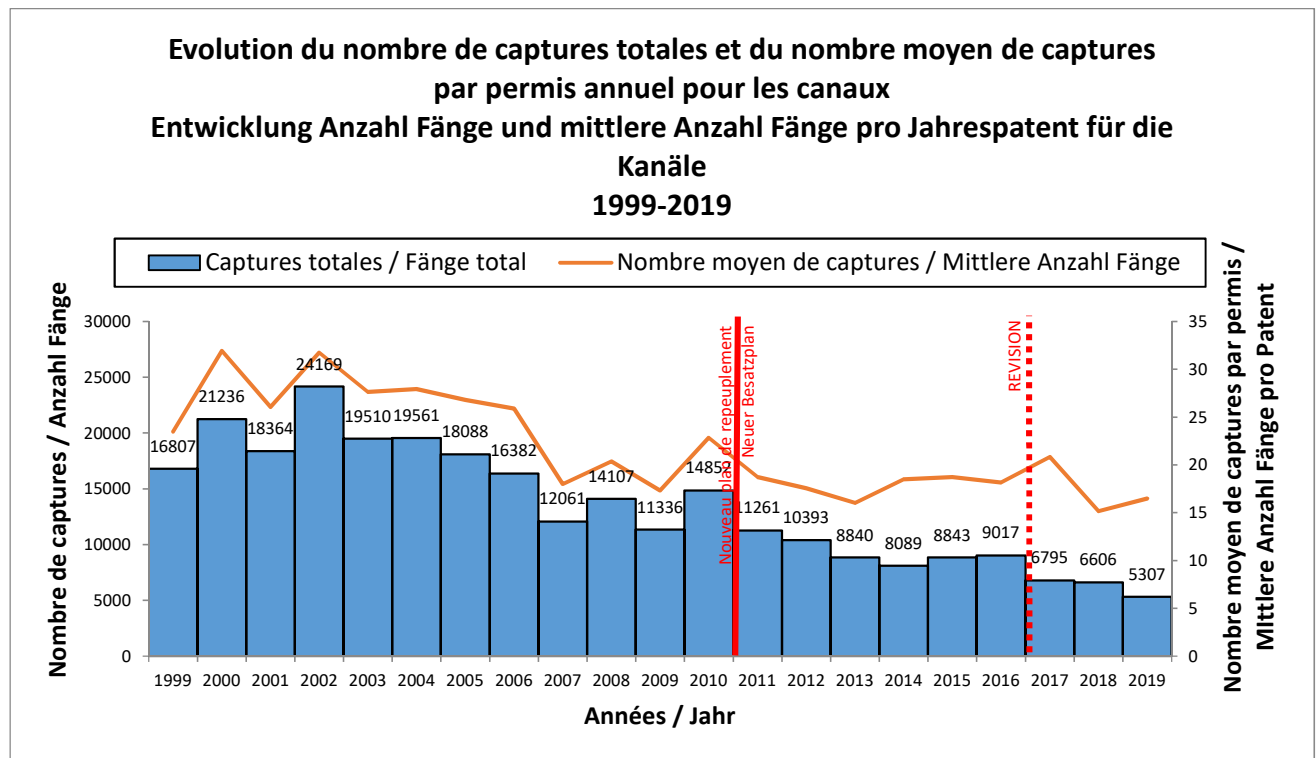

2. Canaux / Kanäle

2.1 Captures dans les canaux / Fänge in den Kanälen