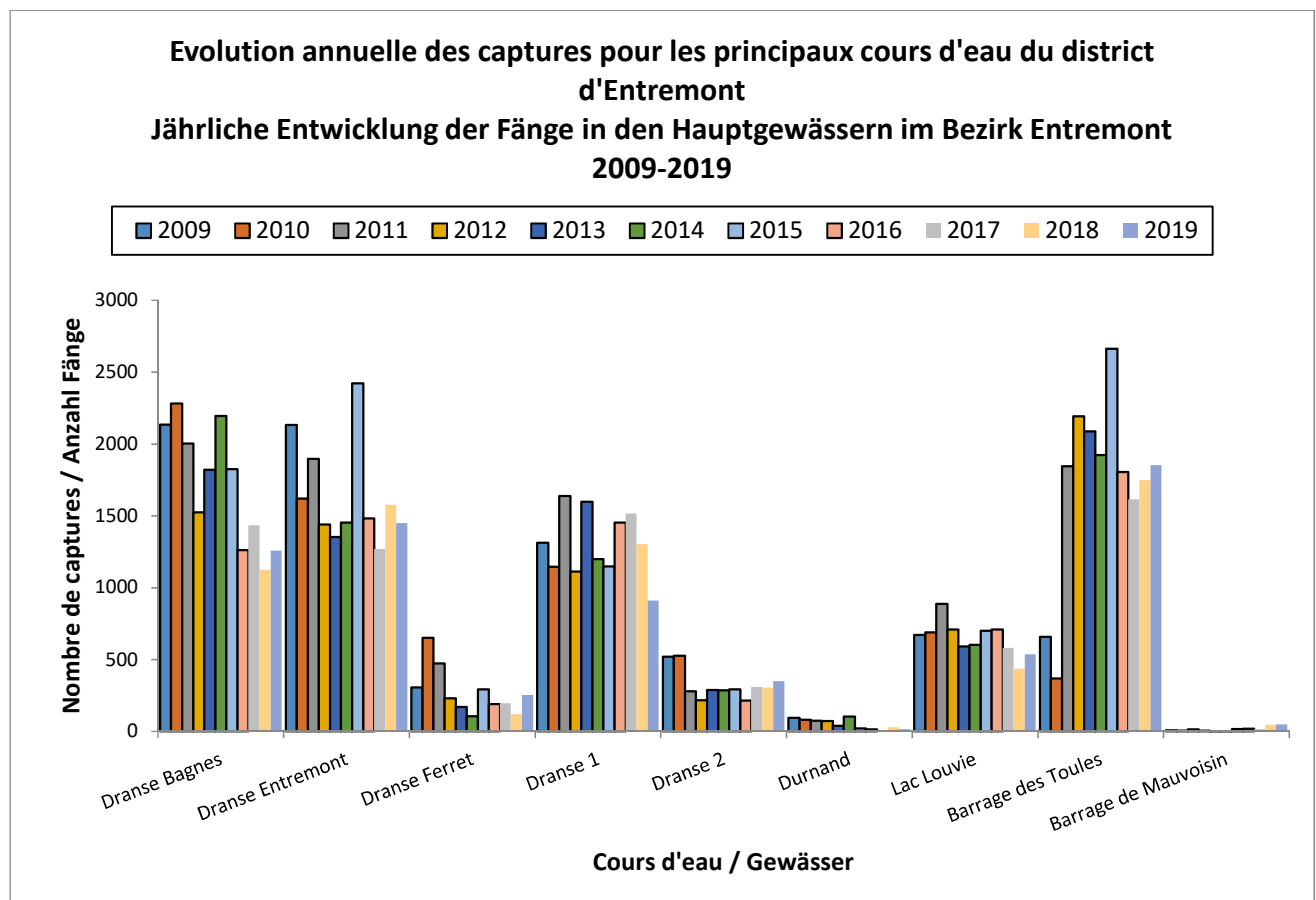

6.11 District d'Entremont / Bezirk Entremont