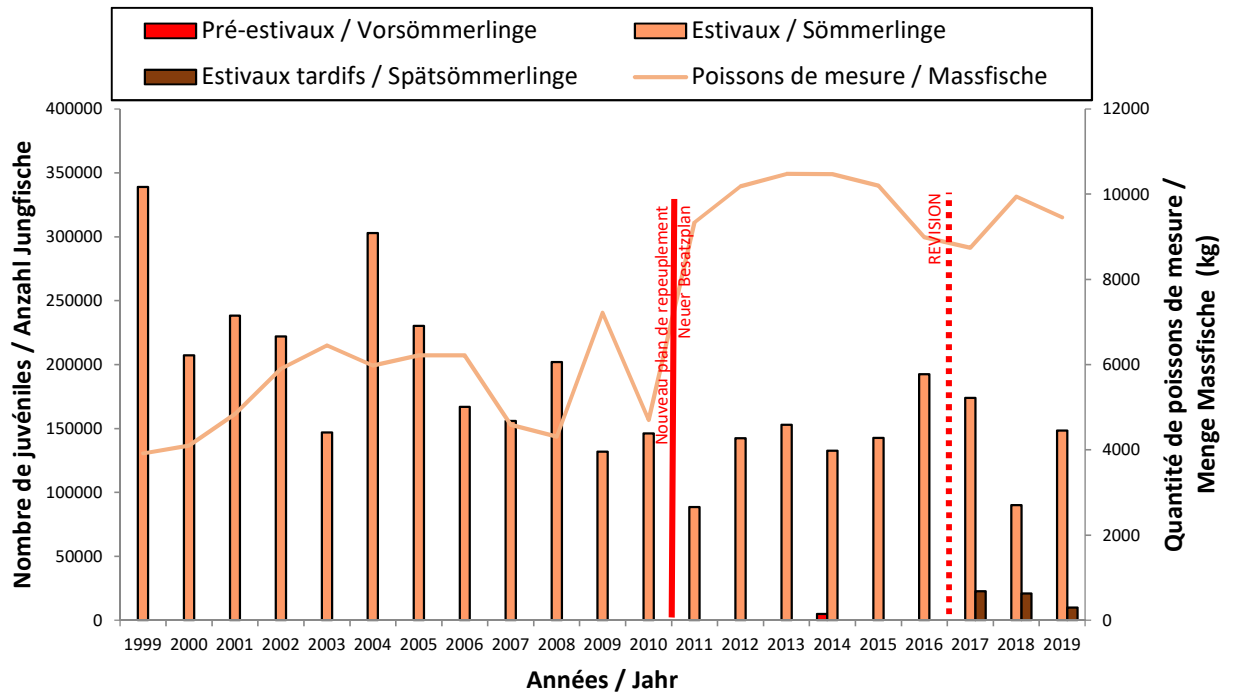

### 1.3 Repeuplement cantonal / Kantonaler Besatz

**Repeuplement en poissons de mesure - truites fario, arc-en-ciel et  
crativomer  
Massfisch-Besatz - Bachforellen, Regenbogenforellen und Kanadische  
Seeforellen  
1999-2019**

### Repeuplement en truites farios Besatz - Bachforellen 1999-2019

### Repeuplement en truites arc-en-ciel Besatz - Regenbogenforellen 1999-2019

## Repeuplement en cristivomers Besatz - Kanadische Seeforellen 1999 et 2019