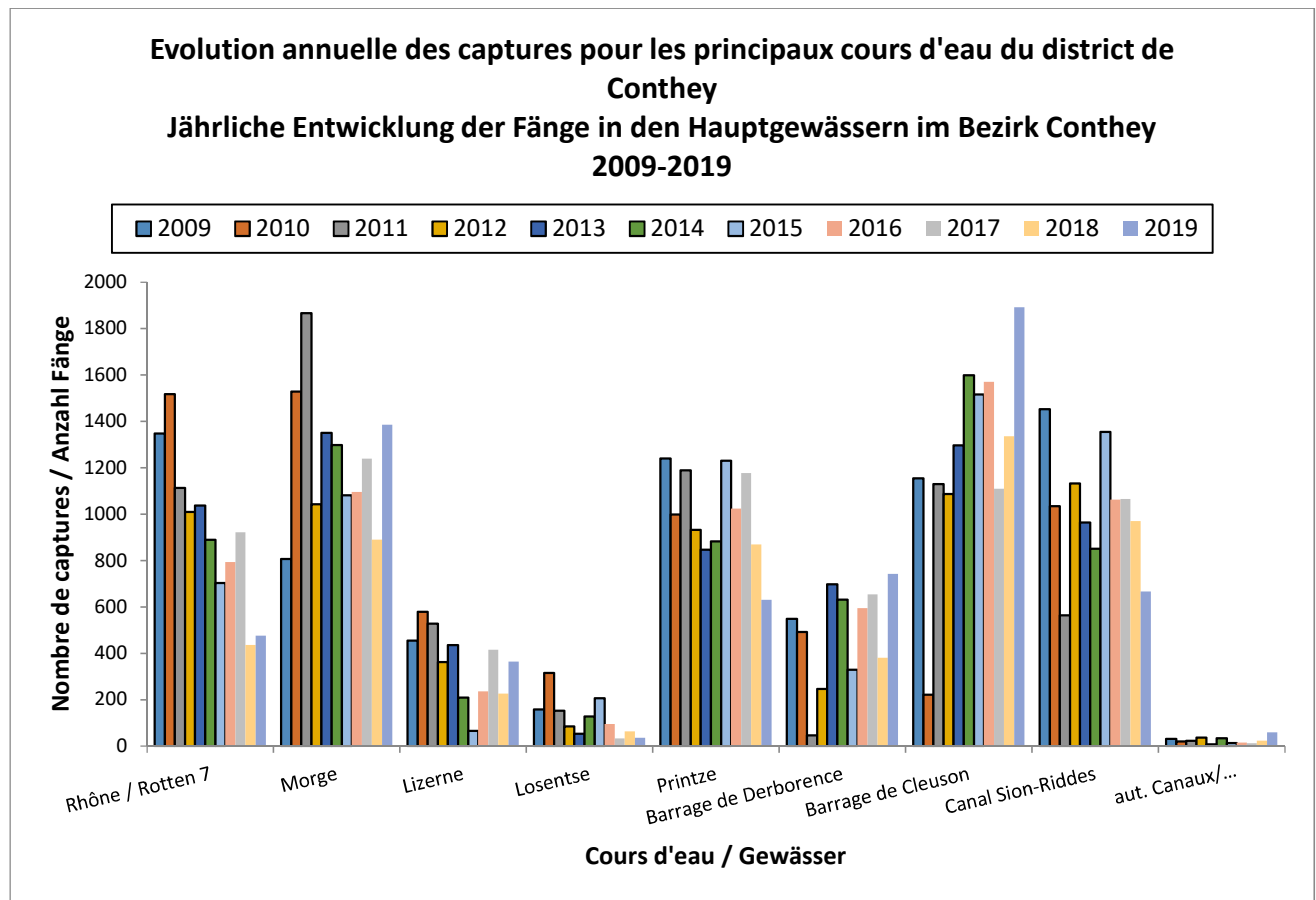

6.7 District de Conthey / Bezirk Conthey