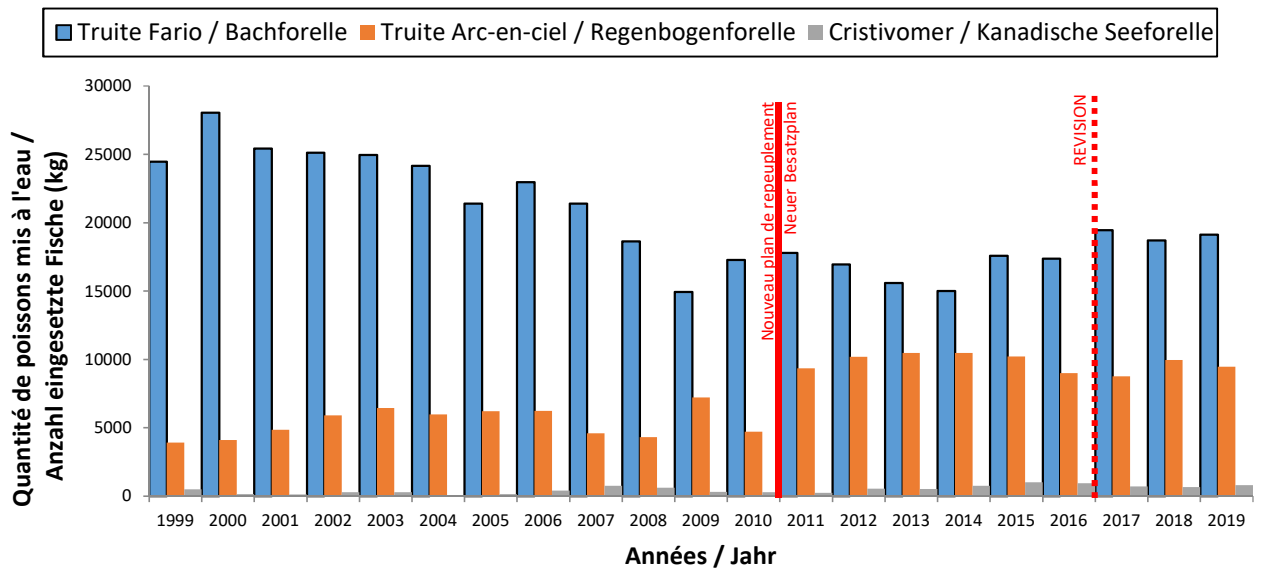

1.3 Repeuplement cantonal / Kantonaler Besatz

**Repeuplement en poissons de mesure - truites fario, arc-en-ciel et
crativomer
Massfisch-Besatz - Bachforellen, Regenbogenforellen und Kanadische
Seeforellen
1999-2019**