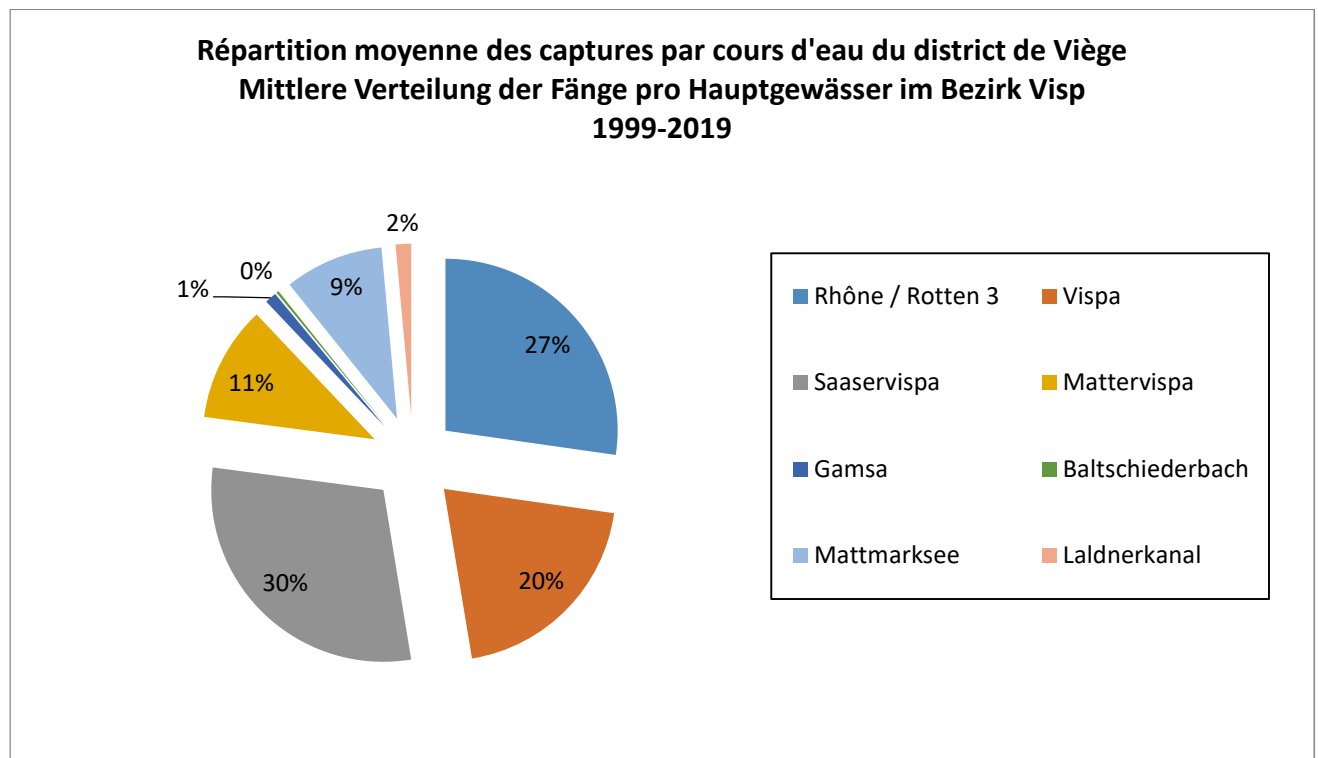

6.4 District de Viège / Bezirk Visp