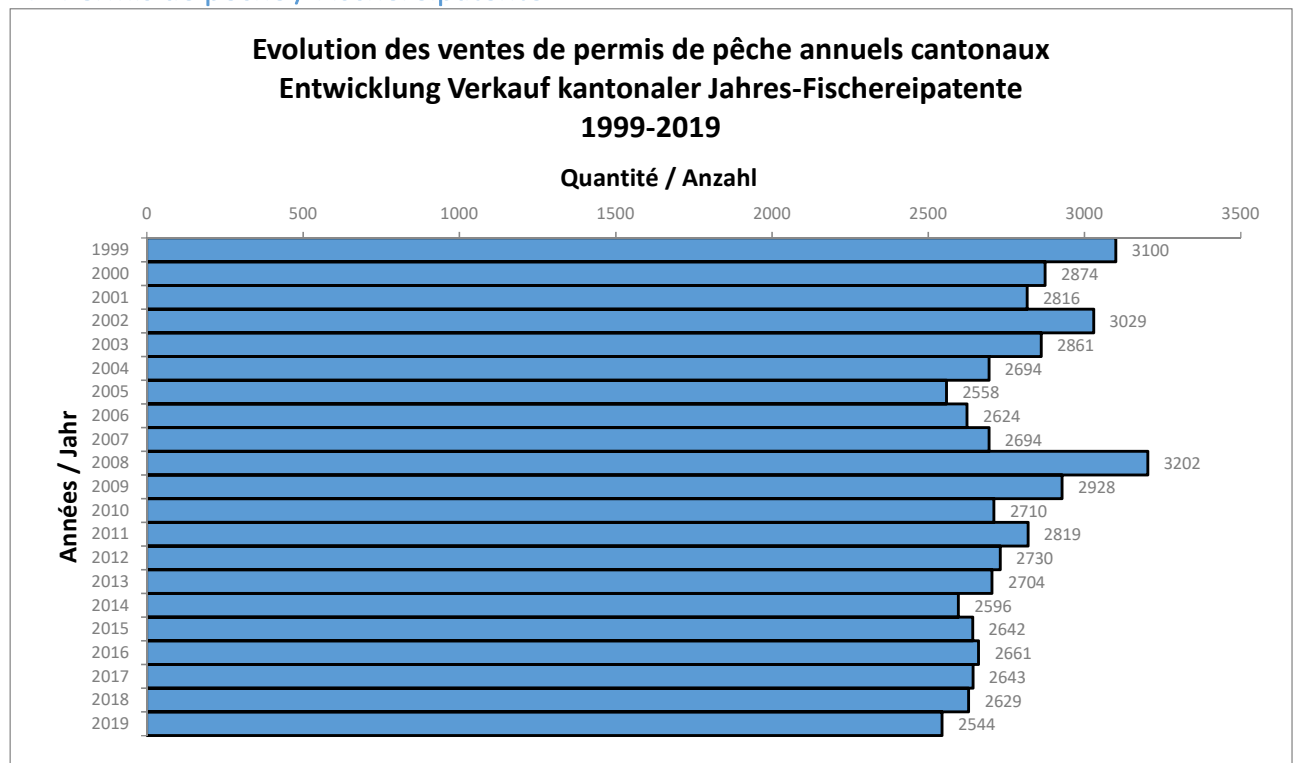

Table des matières / Inhaltsverzeichnis

1. Statistiques de la pêche en Valais / Fischereistatistik im Wallis: 1999-2019	2
1.1 Permis de pêche / Fischereipatente	2
1.2 Captures cantonales / Kantonale Fänge	3
1.3 Repeuplement cantonal / Kantonaler Besatz	5
2. Canaux / Kanäle	8
2.1 Captures dans les canaux / Fänge in den Kanälen	8
2.2 Repeuplement des canaux / Besatz der Kanäle	9
3. Rivières (incl. Rhône) / Bäche (inkl. Rotten)	10
3.1 Captures dans les rivières / Fänge in den Bächen	10
3.2 Repeuplement des rivières / Besatz der Bäche	11
4. Lacs de montagne / Bergseen	12
4.1 Captures dans les lacs de montagne / Fänge in den Bergseen	12
4.2 Repeuplement des lacs de montagne / Besatz der Bergseen	13
5. Gouilles / Teiche	16
5.1 Captures dans les gouilles / Fänge in den Teichen	16
5.2 Repeuplement des gouilles / Besatz der Teiche	18
6. Evolution des captures des eaux piscicoles de chaque district (sections FCVPA) / Entwicklung der Fänge in den Fischereigewässern pro Bezirk (Sektionen WKSfV)	20
6.1 District de Conches et Rarogne-Oriental / Bezirk Goms und Östlich-Raron	20
6.2 District de Brig / Bezirk Brig	21
6.4 District de Viège / Bezirk Visp	22
6.3 District de Rarogne / Bezirk Raron	23
6.5 District de Loèche / Bezirk Leuk	24
6.8 District de Sierre / Bezirk Siders	25
6.6 District d'Hérens / Bezirk Hérens	26
6.9 District de Sion / Bezirk Sitten	27
6.7 District de Conthey / Bezirk Conthey	28
6.10 District de Martigny / Bezirk Martigny	29
6.11 District d'Entremont / Bezirk Entremont	30
6.13 District de Saint-Maurice / Bezirk Saint-Maurice	31
6.12 District de Monthey / Bezirk Monthey	32

1. Statistiques de la pêche en Valais / Fischereistatistik im Wallis: 1999-2019

1.1 Permis de pêche / Fischereipatente