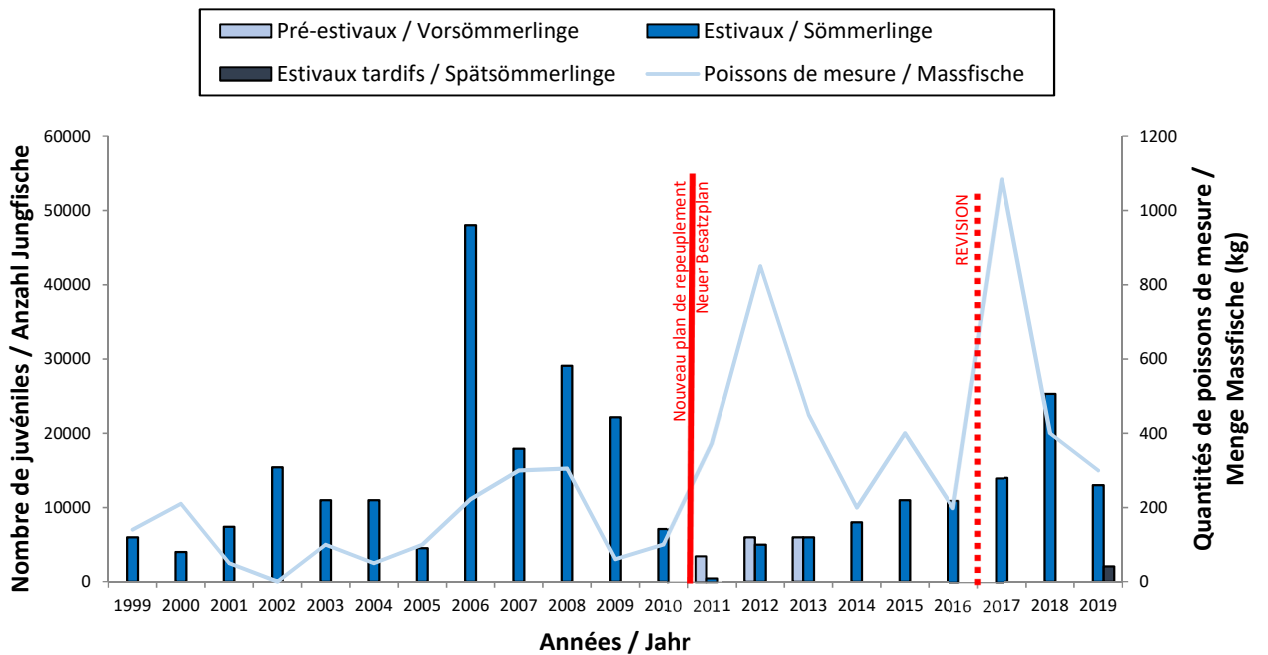

#### Repeuplement des rivières en truites farios Besatz der Bäche - Bachforellen 1999-2019

## 4. Lacs de montagne / Bergseen

### 4.1 Captures dans les lacs de montagne / Fänge in den Bergseen

**Pourcentage de captures par espèce en lacs de montagne**  
**Prozentualer Anteil der Fänge pro Art in den Bergseen**  
**1999-2019**

**4.2 Repeuplement des lacs de montagne / Besatz der Bergseen**

**Repeuplement en truites farios pour les lacs de montagne**  
**Besatz der Bergseen - Bachforellen**  
**1999-2019**