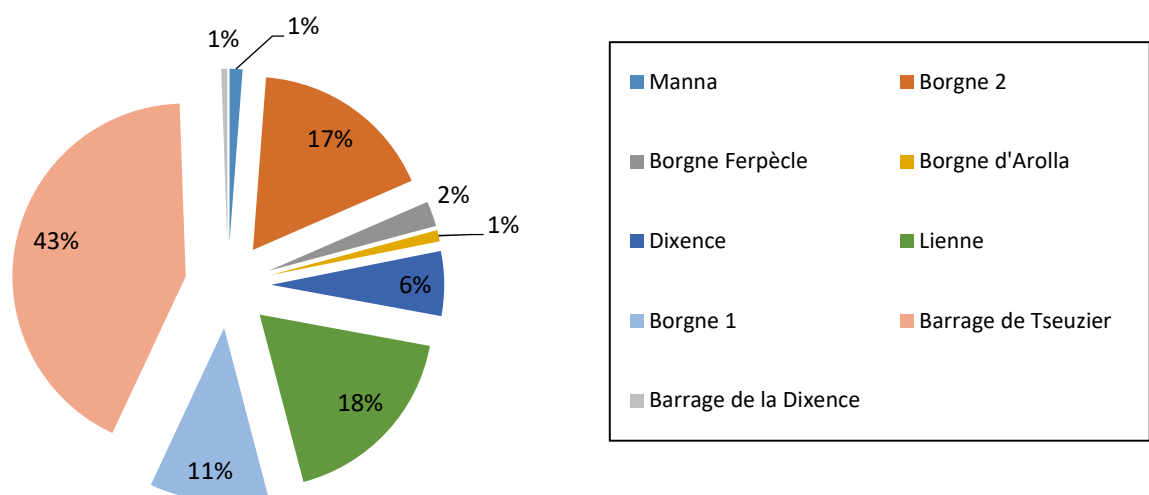

Répartition moyenne des captures par cours d'eau du district d'Hérens
Mittlere Verteilung der Fänge pro Hauptgewässer im Bezirk Hérens
1999-2019