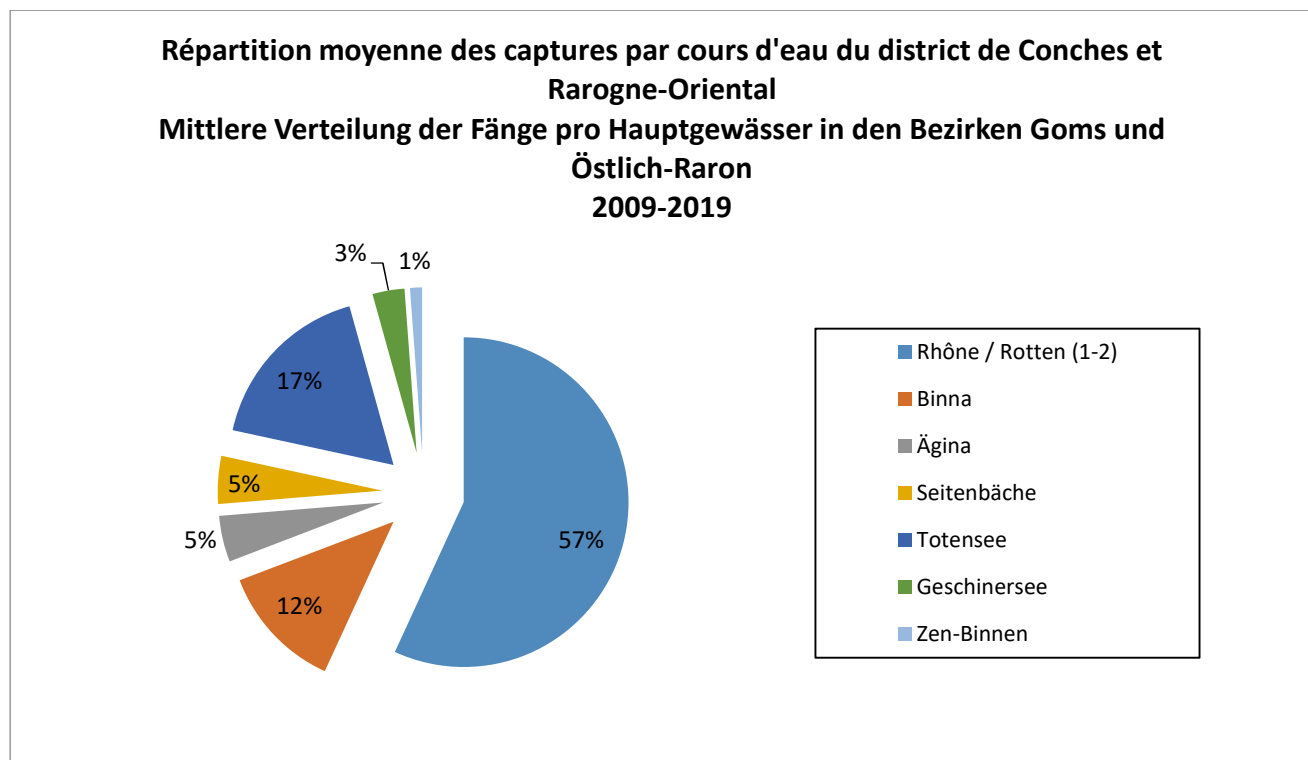

6. Evolution des captures des eaux piscicoles de chaque district (sections FCVPA) / Entwicklung der Fänge in den Fischereigewässern pro Bezirk (Sektionen WKSFFV)

6.1 District de Conches et Rarogne-Oriental / Bezirk Goms und Östlich-Raron