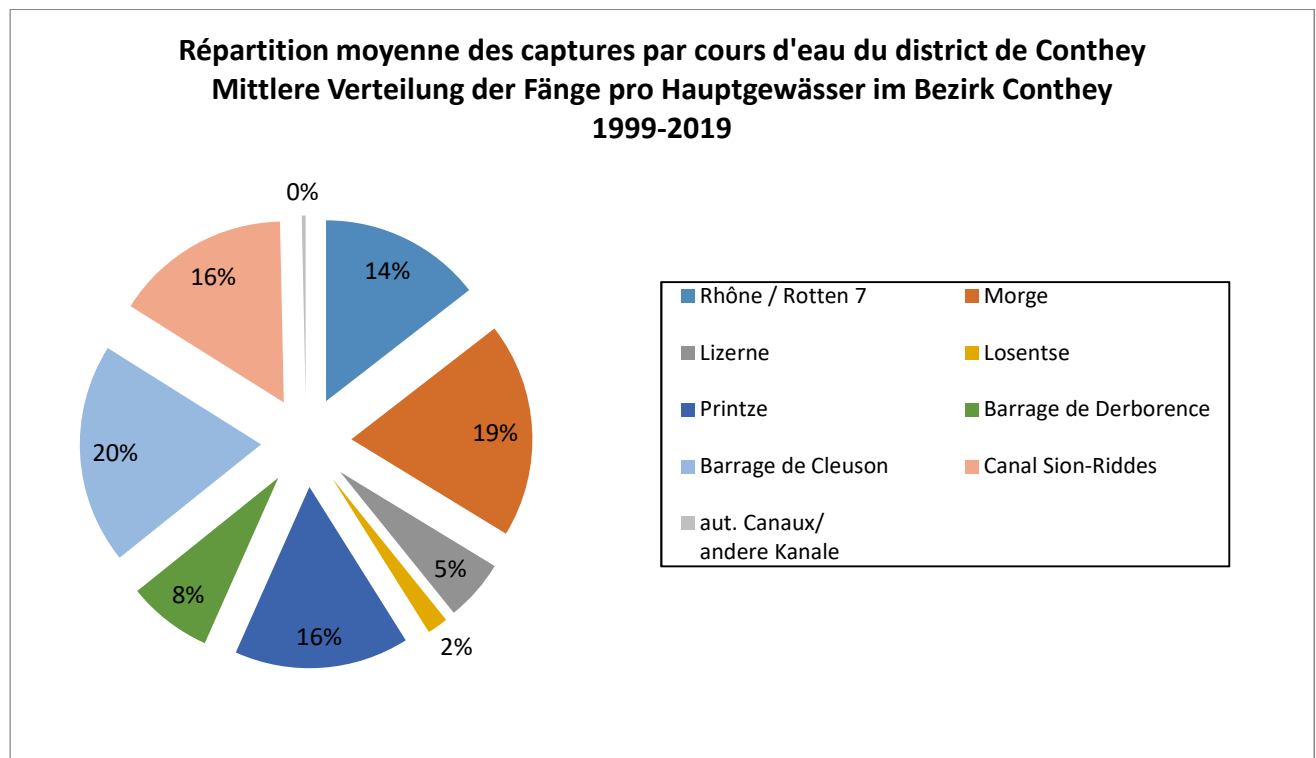

6.7 District de Conthey / Bezirk Conthey