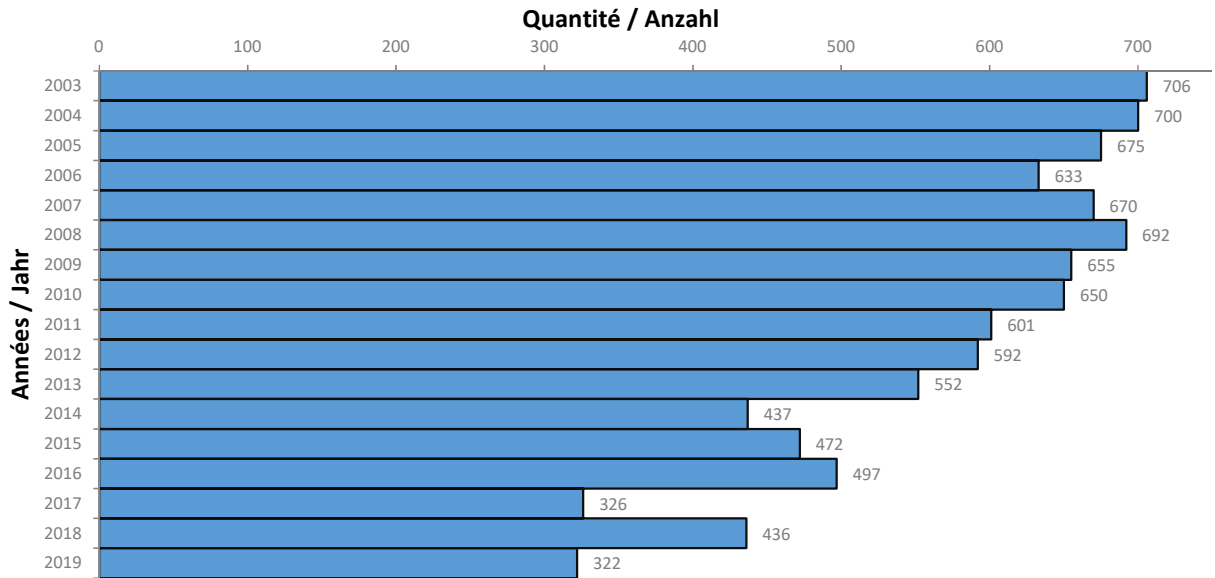

Evolution de la vente des permis annuels canaux Entwicklung Verkauf Kanalpatente 1999-2019