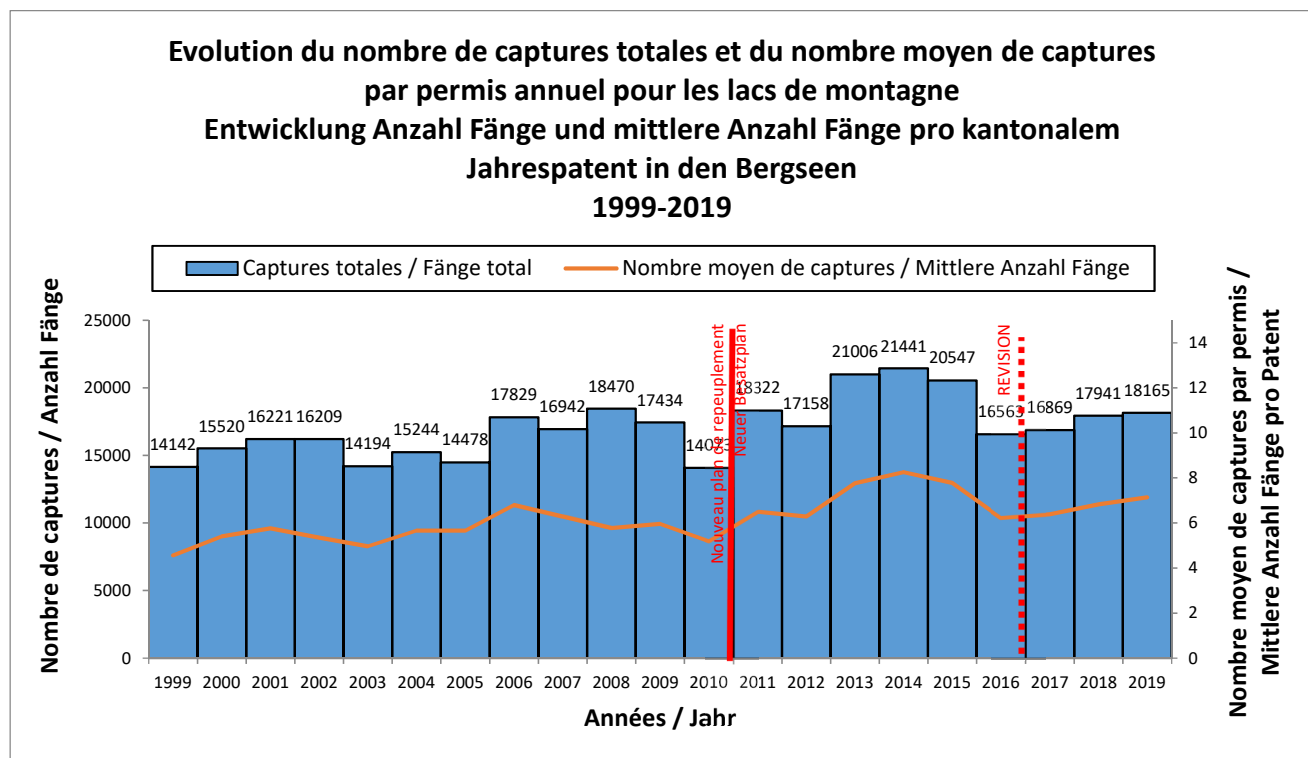

4. Lacs de montagne / Bergseen

4.1 Captures dans les lacs de montagne / Fänge in den Bergseen