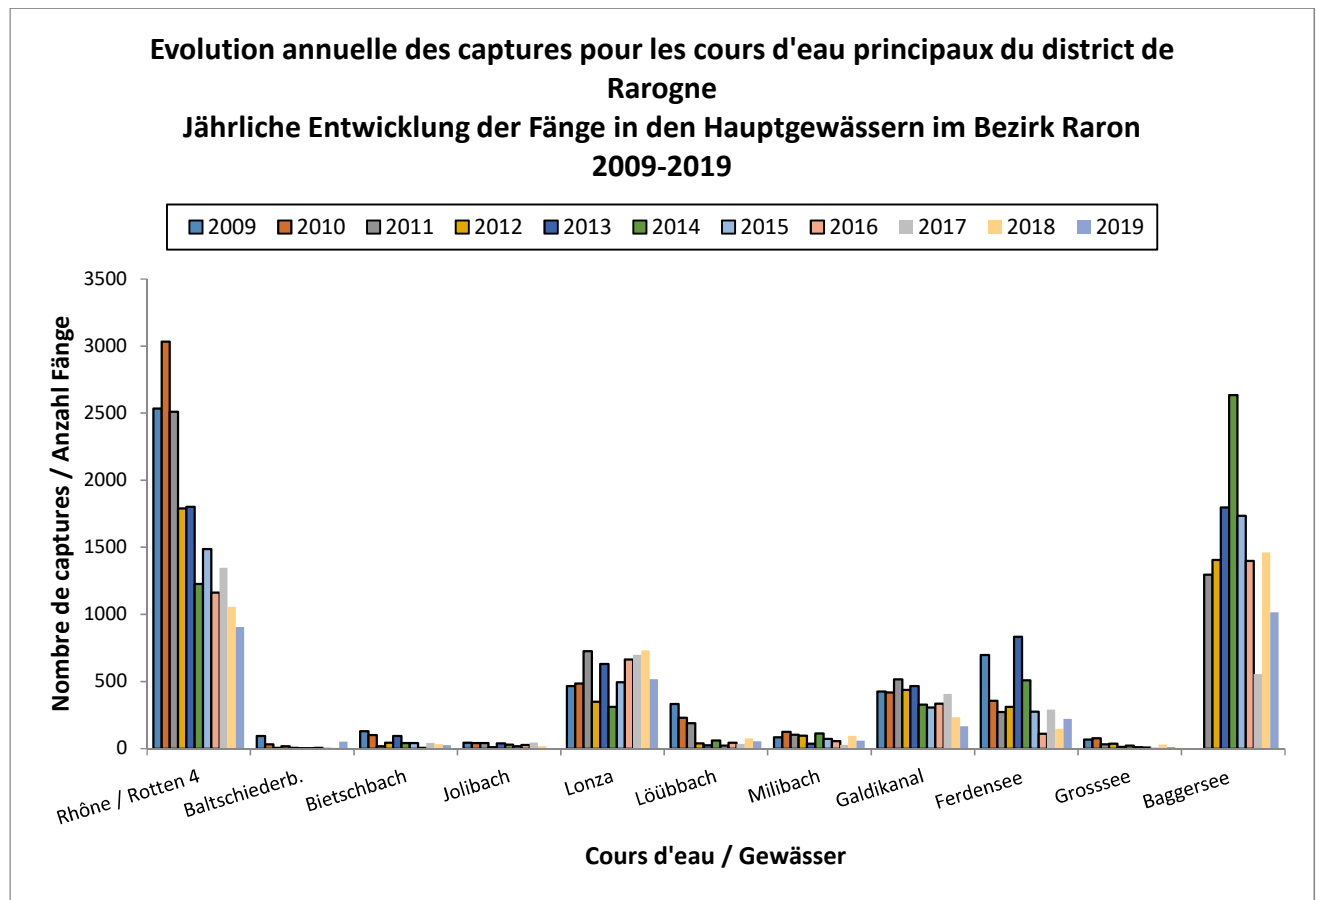

6.3 District de Rarogne / Bezirk Raron