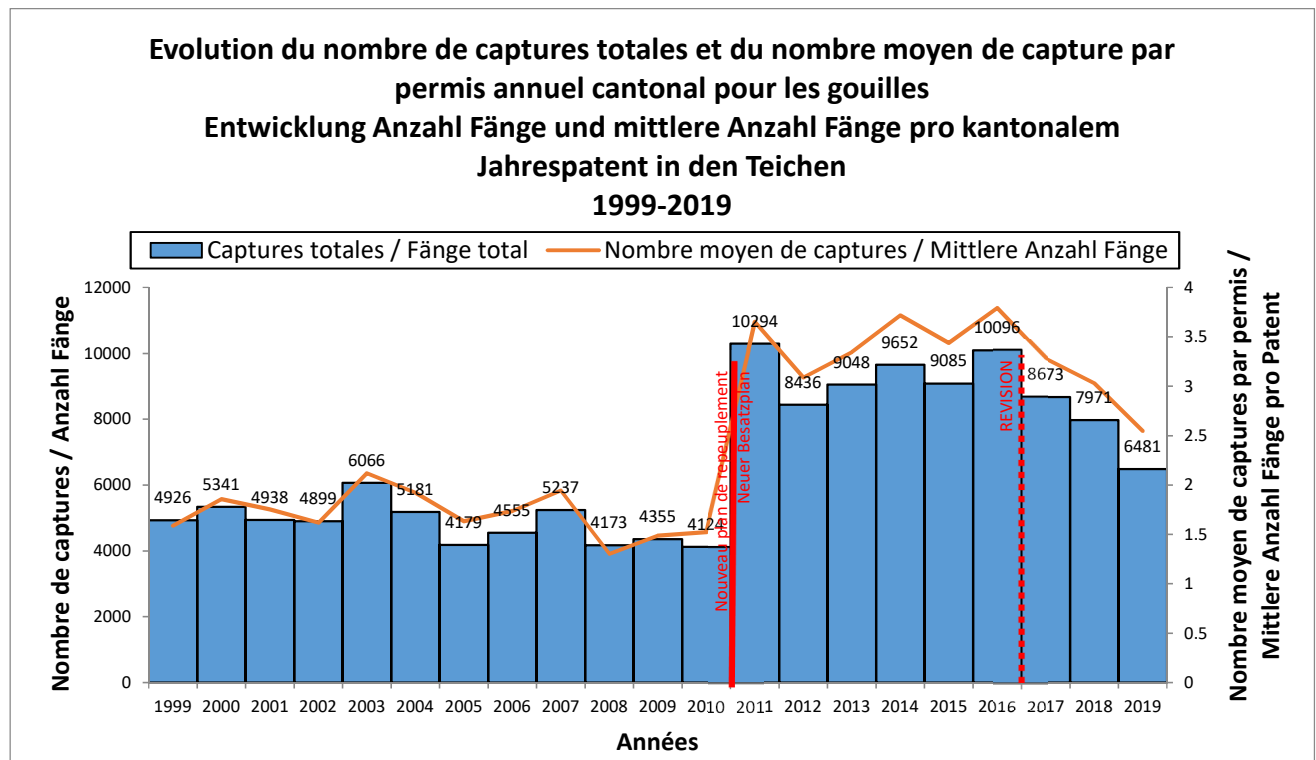

5. Gouilles / Teiche

5.1 Captures dans les gouilles / Fänge in den Teichen