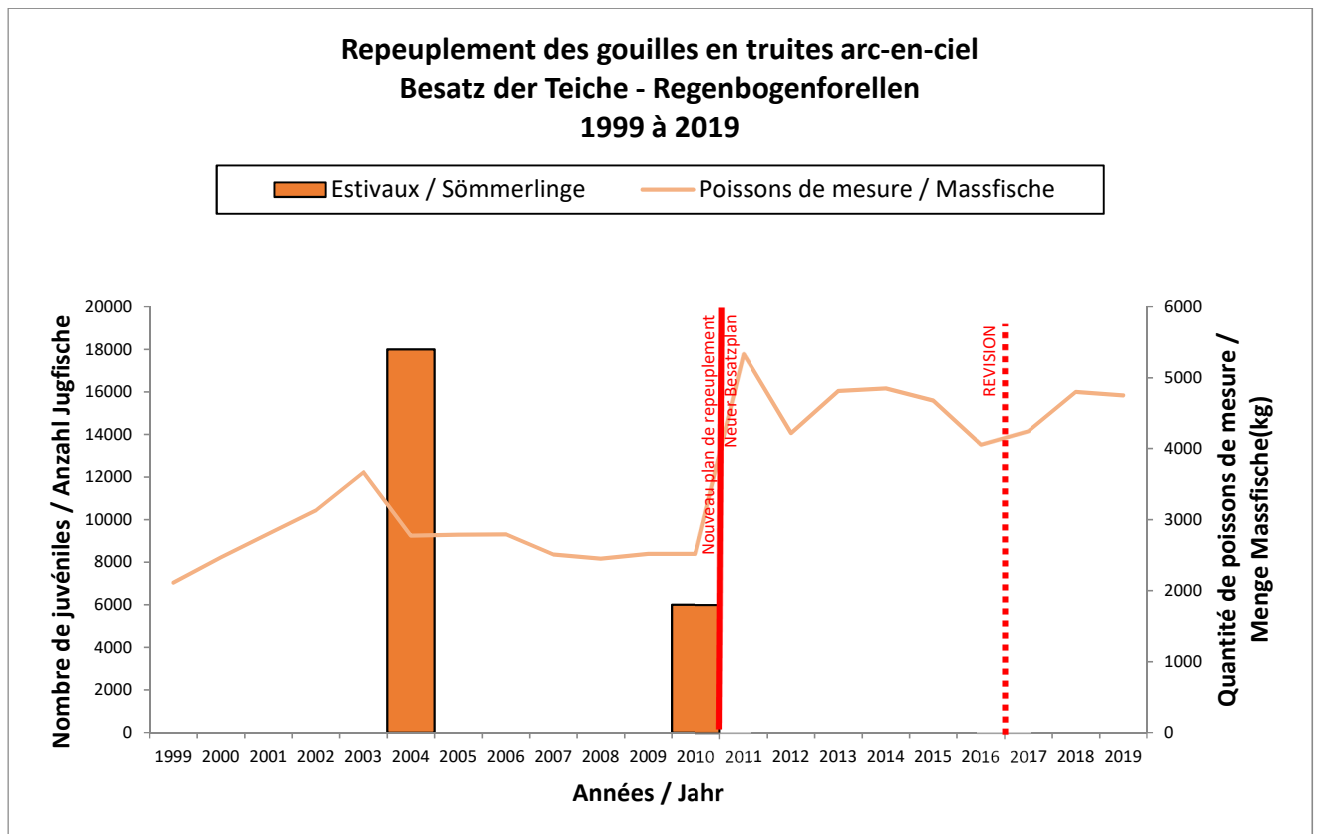

5.2 Repeuplement des gouilles / Besatz der Teiche