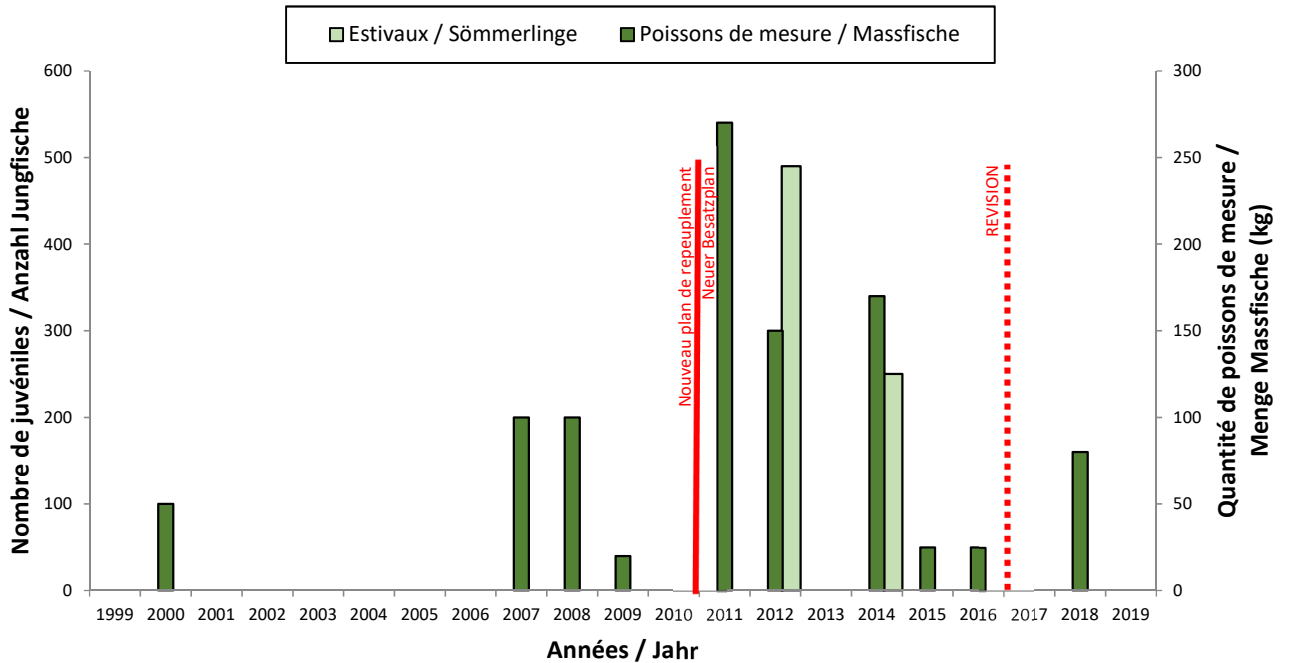

Repeuplement en saumons de fontaine dans les lacs de montagne Besatz der Bergseen - Bachsaiblinge 1999-2019