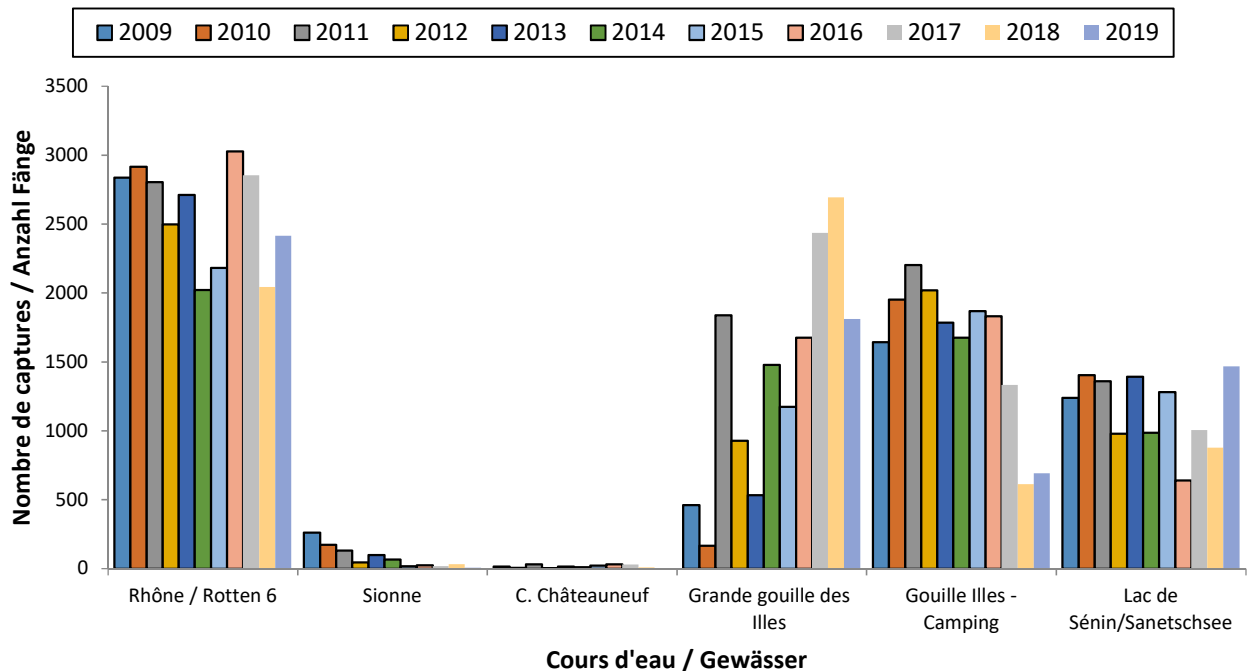

6.9 District de Sion / Bezirk Sitten

Evolution annuelle des captures pour les principaux cours d'eau du district de Sion

Jährliche Entwicklung der Fänge in den Hauptgewässern im Bezirk Sitten 2009-2019