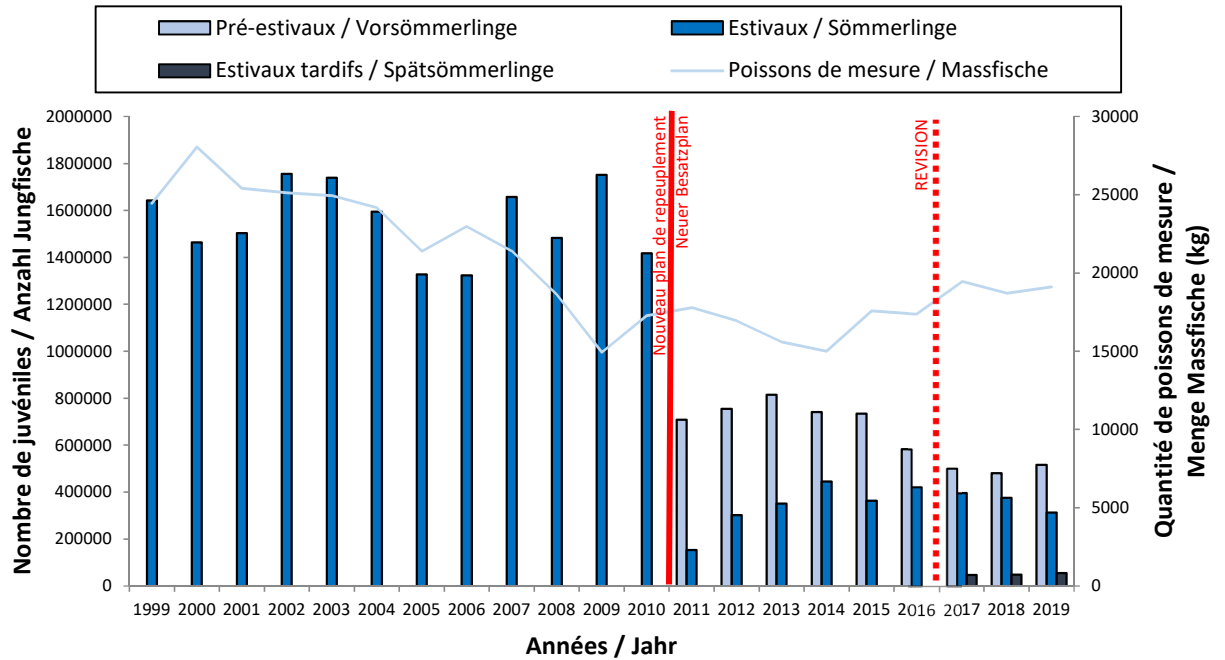

**Evolution du nombre de captures pour les 3 espèces principales de Salmonidés**  
**Entwicklung Anzahl Fänge für die 3 Haupt-Salmonidenarten**  
**1999-2019**

**Pourcentage de captures par espèce pour le Valais**  
**Prozent Anteil der Fänge pro Art im Wallis**  
**1999-2019**

**Nombre moyen de Salmonidés capturés par permis annuel  
pour les différents types d'eau cantonales  
Mittlere Anzahl gefangene Salmoniden pro Jahrespatent für die  
unterschiedlichen kantonalen Gewässer  
1999-2019**

### 1.3 Repeuplement cantonal / Kantonaler Besatz

**Repeuplement en poissons de mesure - truites fario, arc-en-ciel et  
crativomer  
Massfisch-Besatz - Bachforellen, Regenbogenforellen und Kanadische  
Seeforellen  
1999-2019**

### Repeuplement en truites farios Besatz - Bachforellen 1999-2019