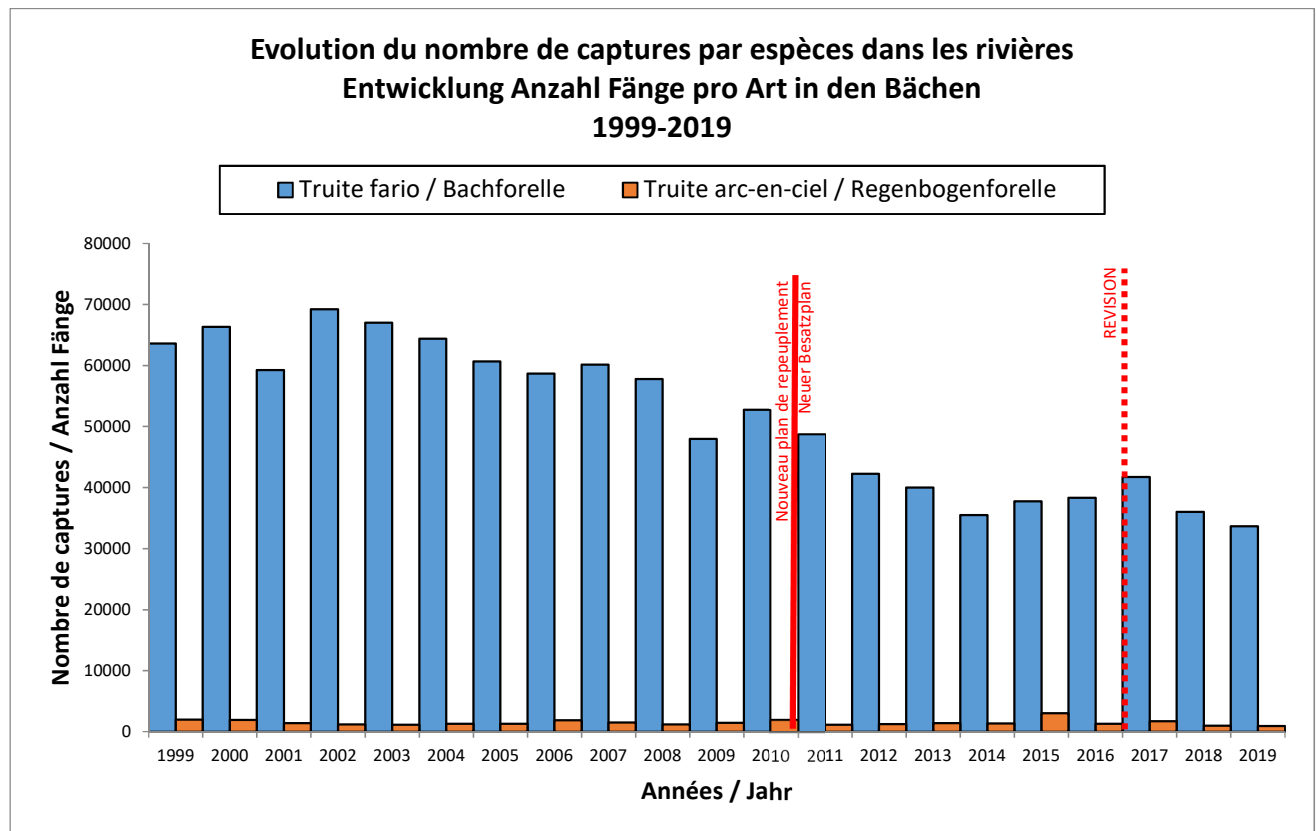

3. Rivières (incl. Rhône) / Bäche (inkl. Rotten)

3.1 Captures dans les rivières / Fänge in den Bächen