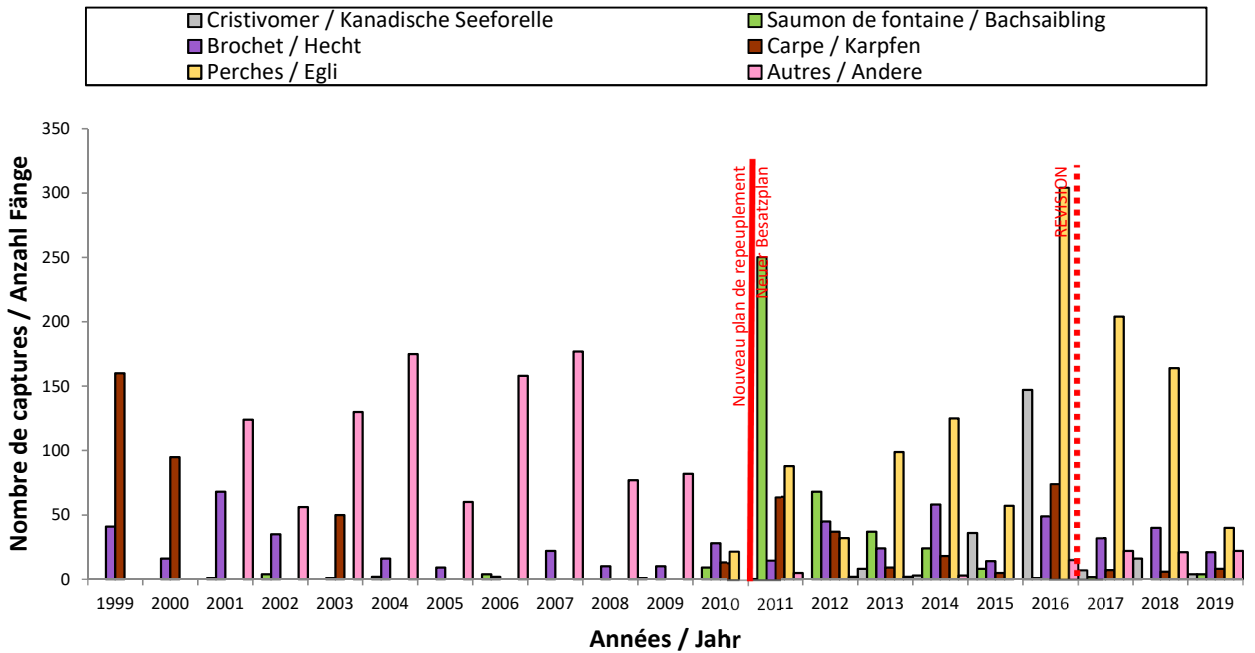

Evolution du nombre de capture par espèce pour les gouilles Entwicklung Fänge pro Art in den Teichen 1999-2019