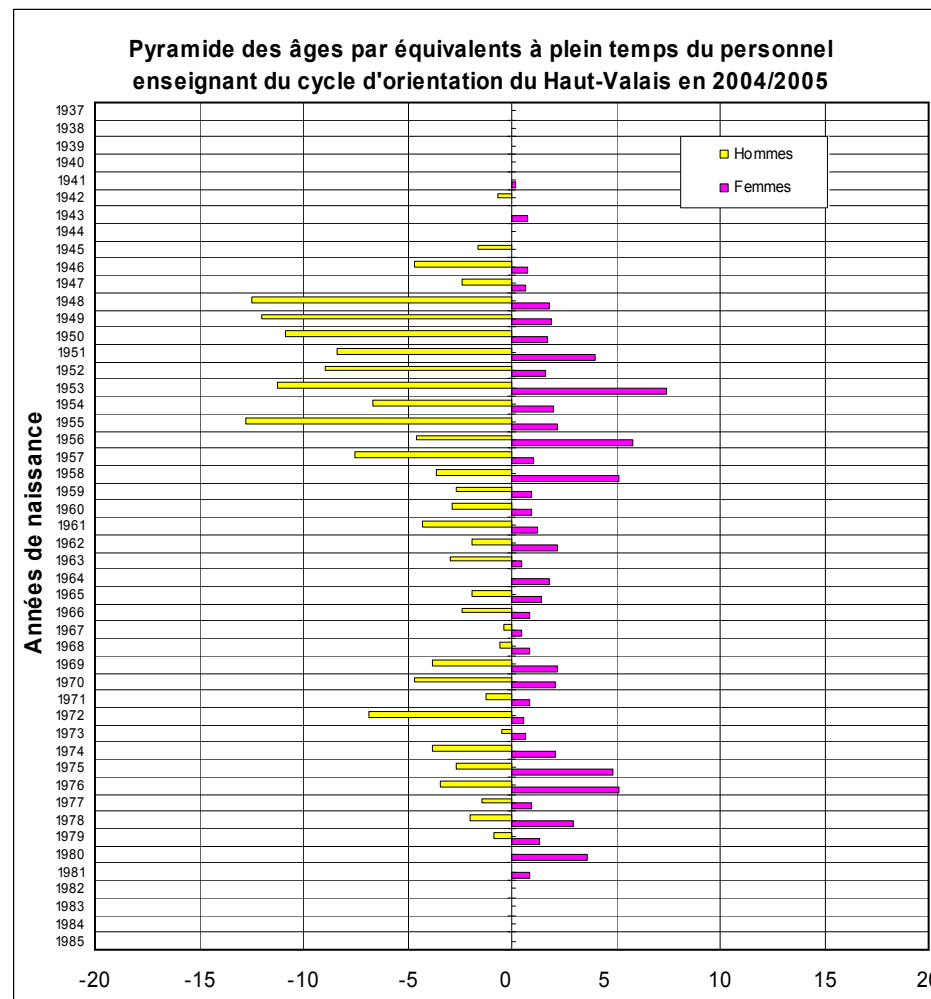

Pyramide des âges

Valais Romand - CO

Nombre total d'hommes:	462	56%
Nombre total de femmes:	361	44%
	<u>823</u>	<u>100%</u>

Nombre total d'équivalents à plein temps pour les hommes:	340	59%
Nombre total d'équivalents à plein temps pour les femmes:	234	41%
	<u>574</u>	<u>100%</u>

Taux d'activité moyen du personnel enseignant masculin:	74%
Taux d'activité moyen du personnel enseignant féminin:	65%
Taux d'activité moyen global:	70%

Pyramides des âges

Haut-Valais - CO

Nombre total d'hommes:	189	61%
Nombre total de femmes:	121	39%
	<u>310</u>	<u>100%</u>