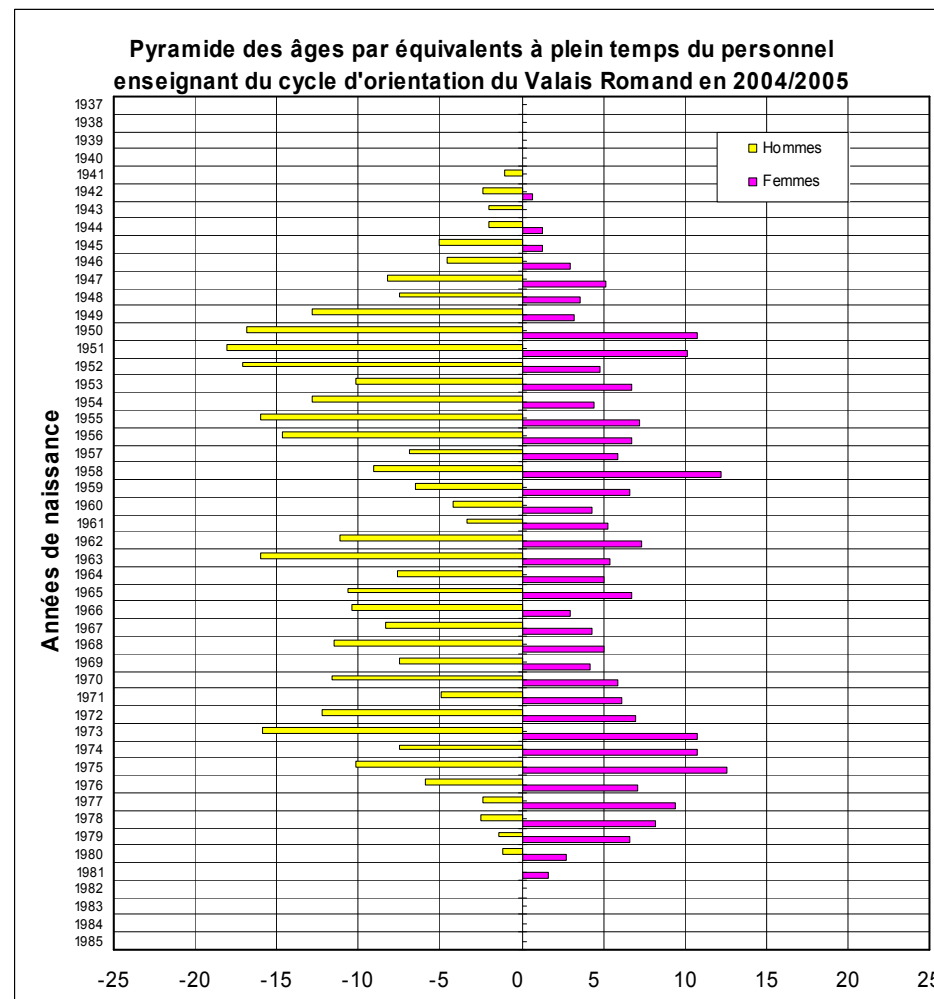

Pyramide des âges

Valais Romand - CO

Nombre total d'hommes:	462	56%
Nombre total de femmes:	361	44%
	<u>823</u>	<u>100%</u>

Nombre total d'équivalents à plein temps pour les hommes:	340	59%
Nombre total d'équivalents à plein temps pour les femmes:	234	41%
	<u>574</u>	<u>100%</u>

Taux d'activité moyen du personnel enseignant masculin:	74%
Taux d'activité moyen du personnel enseignant féminin:	65%
Taux d'activité moyen global:	70%

Pyramides des âges

Haut-Valais - CO

Nombre total d'hommes:	189	61%
Nombre total de femmes:	121	39%
	<u>310</u>	<u>100%</u>