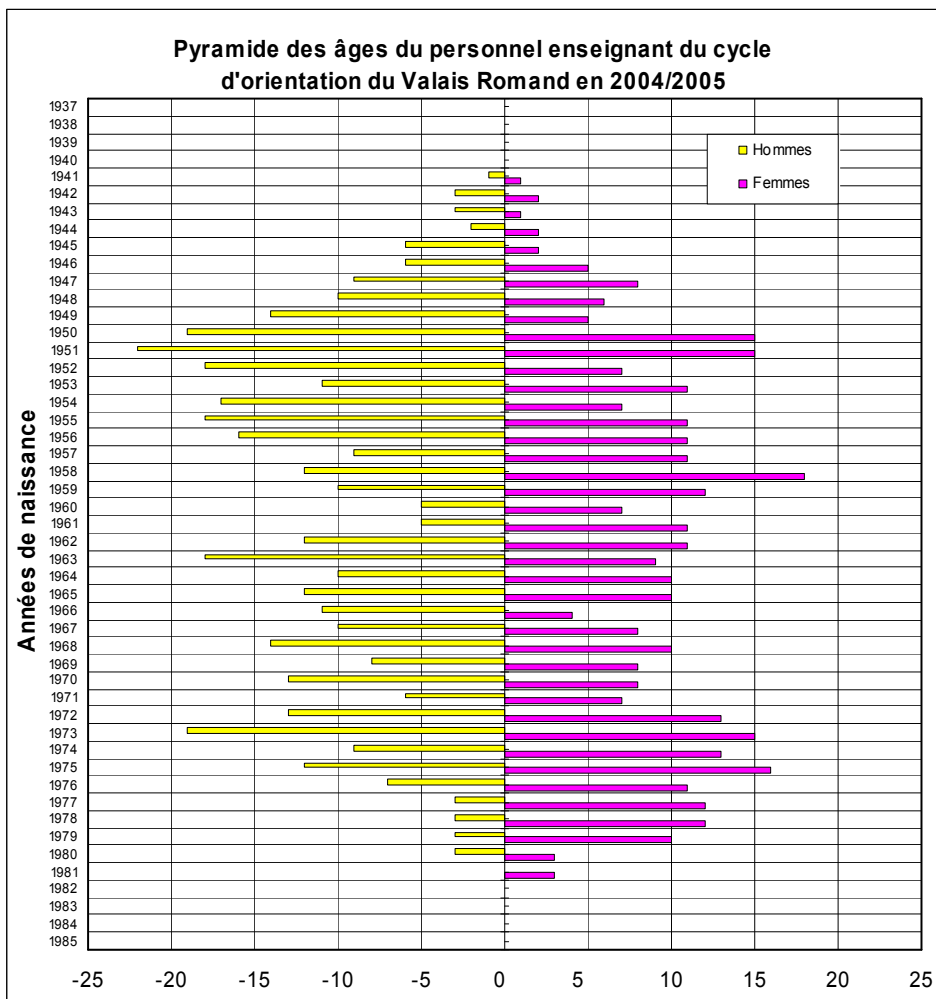

Pyramide des âges

Valais Romand - CO

Nombre total d'hommes:	462	56%
Nombre total de femmes:	361	44%
	<u>823</u>	<u>100%</u>

Nombre total d'équivalents à plein temps pour les hommes:	340	59%
Nombre total d'équivalents à plein temps pour les femmes:	234	41%
	<u>574</u>	<u>100%</u>

Taux d'activité moyen du personnel enseignant masculin:	74%
Taux d'activité moyen du personnel enseignant féminin:	65%
Taux d'activité moyen global:	70%

Pyramides des âges

Haut-Valais - CO

Nombre total d'hommes:	189	61%
Nombre total de femmes:	121	39%
	<u>310</u>	<u>100%</u>