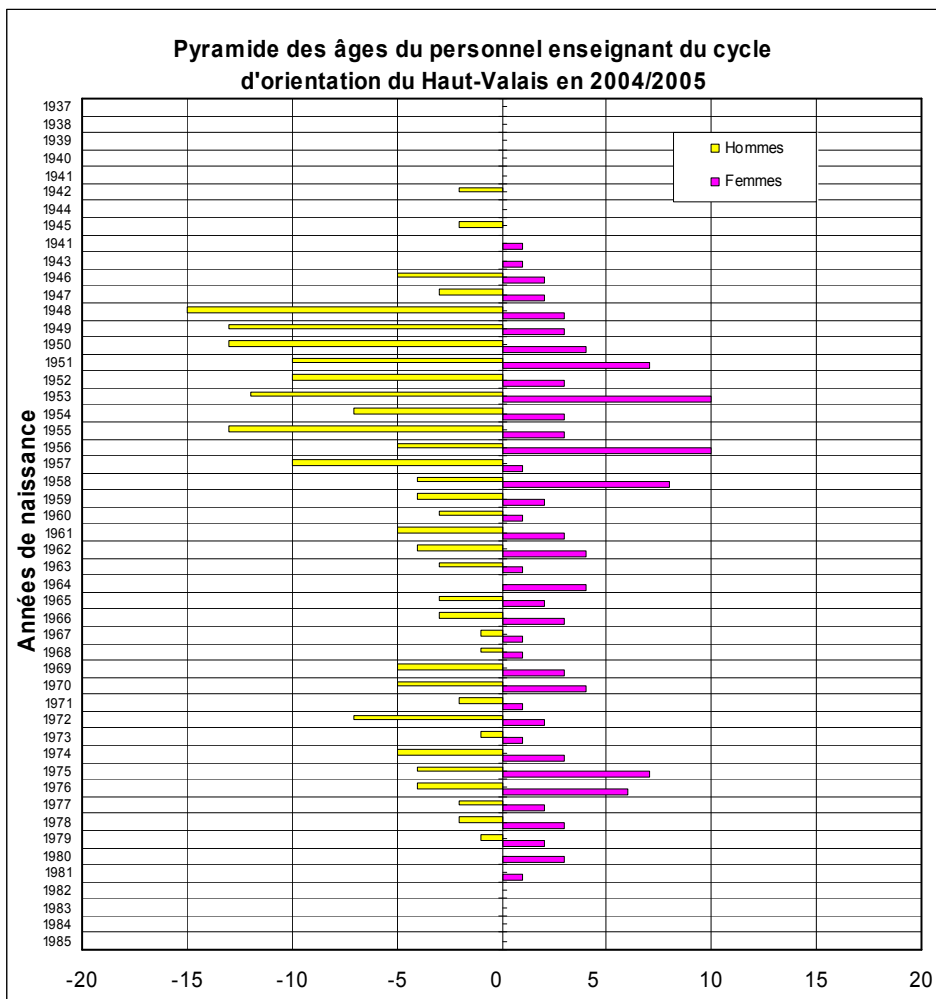

Pyramide des âges

Valais Romand - CO

Nombre total d'hommes:	462	56%
Nombre total de femmes:	361	44%
	<u>823</u>	<u>100%</u>

Nombre total d'équivalents à plein temps pour les hommes:	340	59%
Nombre total d'équivalents à plein temps pour les femmes:	234	41%
	<u>574</u>	<u>100%</u>

Taux d'activité moyen du personnel enseignant masculin:	74%
Taux d'activité moyen du personnel enseignant féminin:	65%
Taux d'activité moyen global:	70%

Pyramides des âges

Haut-Valais - CO

Nombre total d'hommes:	189	61%
Nombre total de femmes:	121	39%
	<u>310</u>	<u>100%</u>