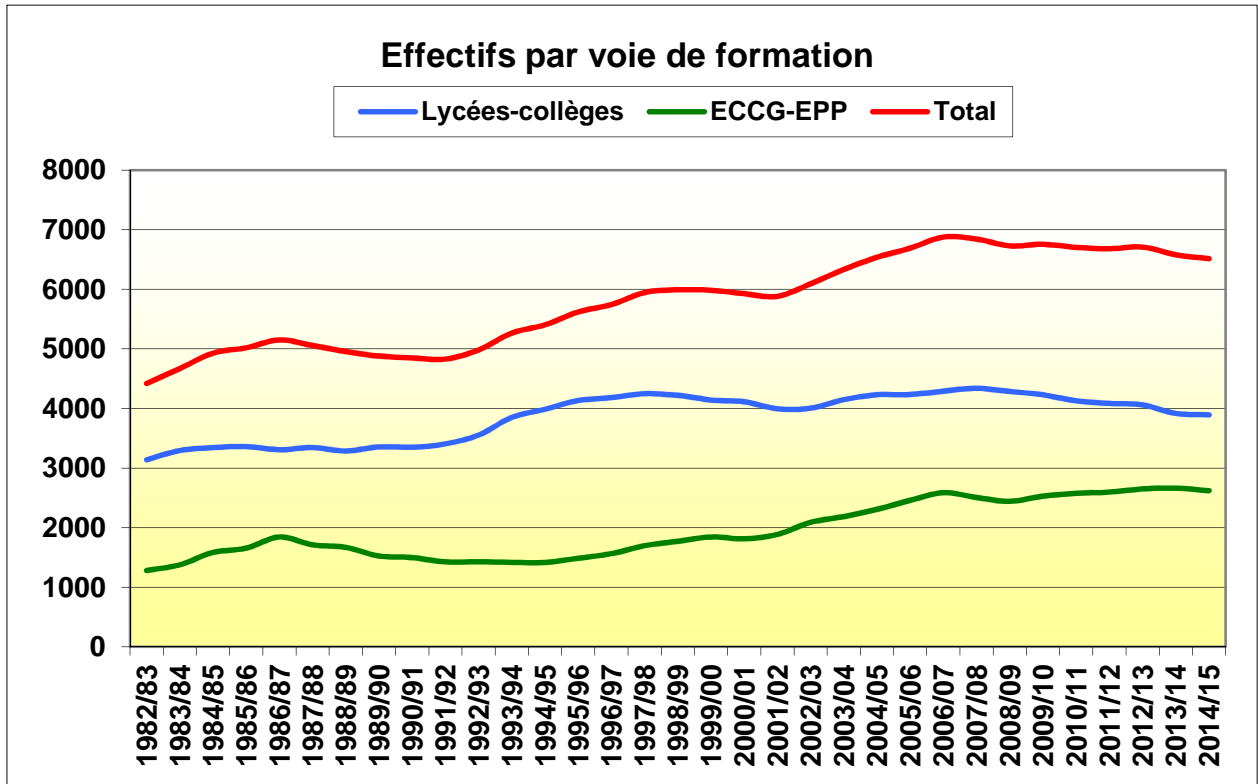

CANTON DU VALAIS
KANTON WALLIS