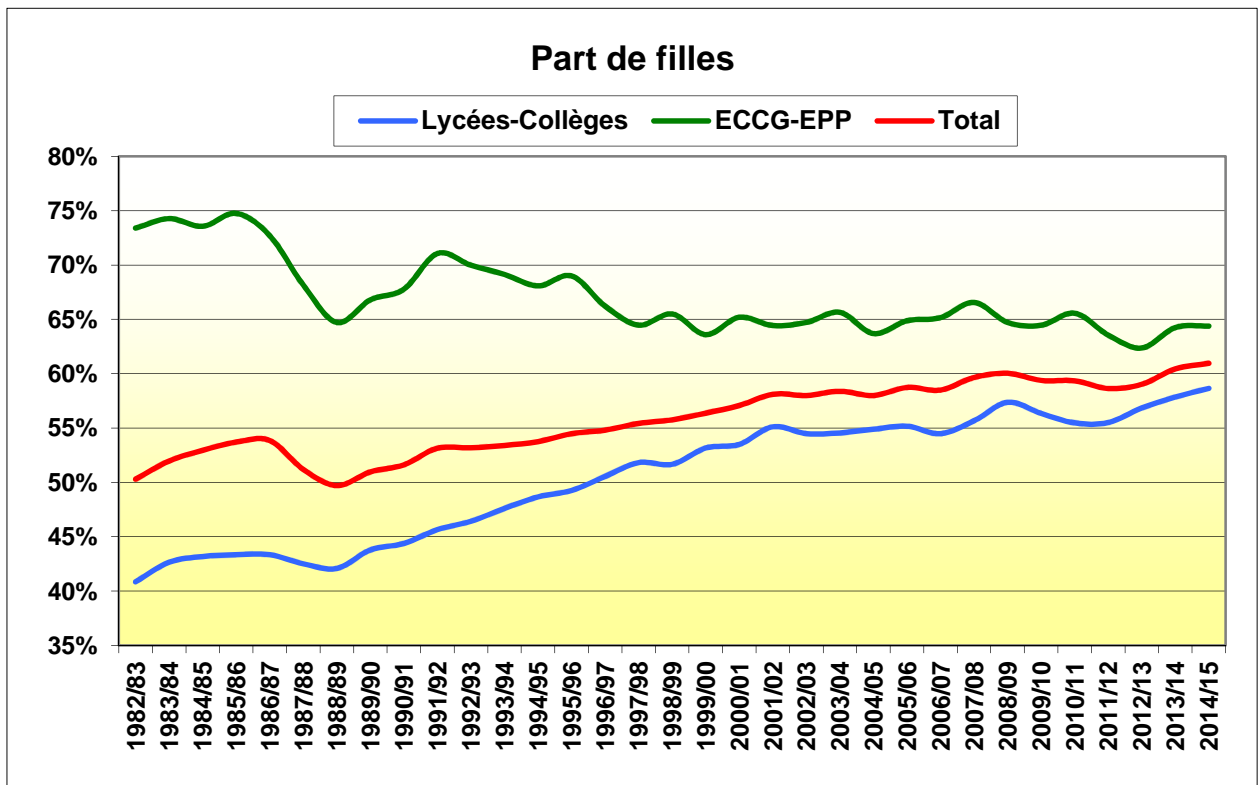

CANTON DU VALAIS
KANTON WALLIS