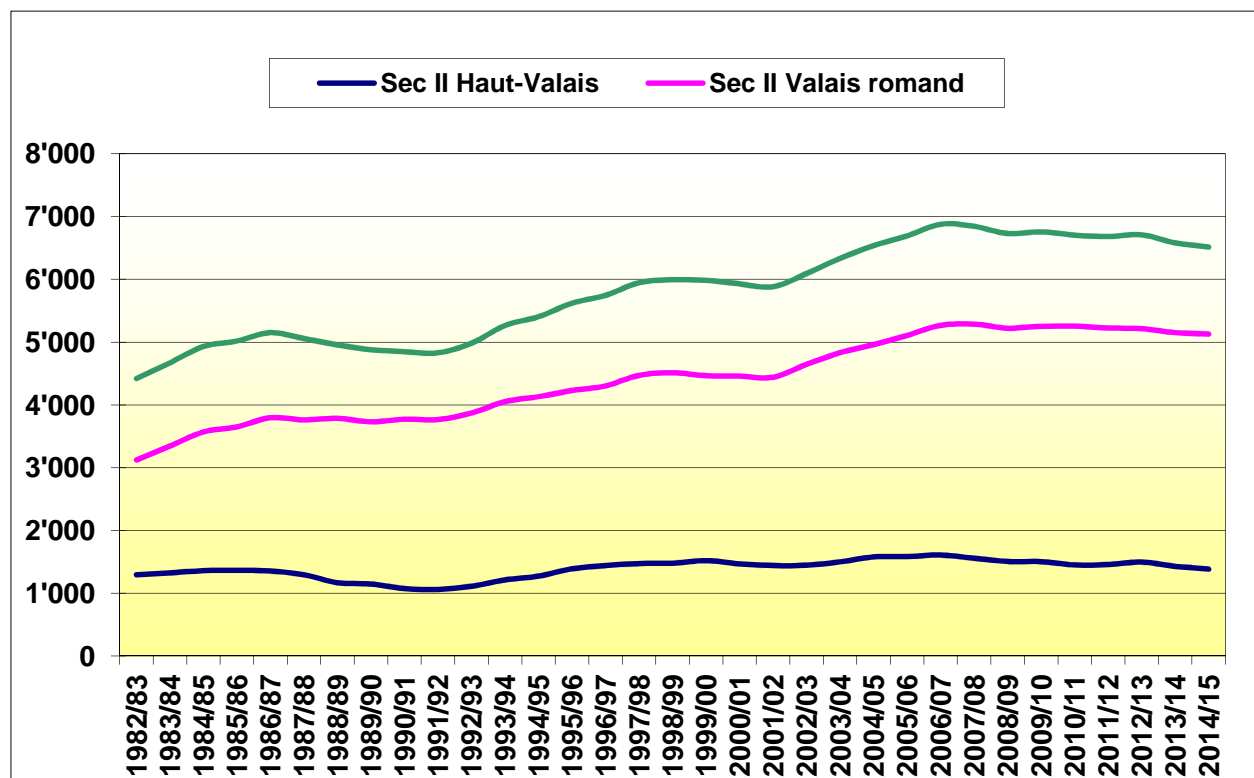

## Effectifs du secondaire II général

Lycées-Collèges, ECCG-EPP

	Haut-Valais		Valais romand		Canton du Valais	
<b>Maximum</b>	1'610	2006/07	5'286	2007/08	6'877	2006/07
<b>Minimum</b>	1'062	1991/92	3'123	1982/83	4'420	1982/83