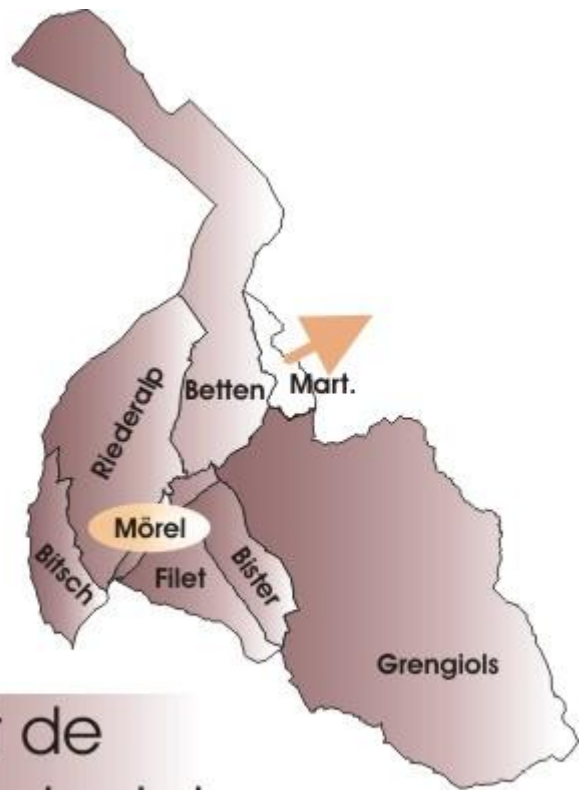

OS Mörel

Ort	KG-PS		OS		Total	
	Sch.	Kl.	Sch.	Kl.	Sch.	Kl.
Mörel	51	4	89	5	140	9
Grensiols	21	2			21	2
Bitsch	58	4			58	4
Riederalp	30	3			30	3
Bettmeralp	18	2			18	2
Total	178	15	89	5	267	20

District de
Rarogne oriental