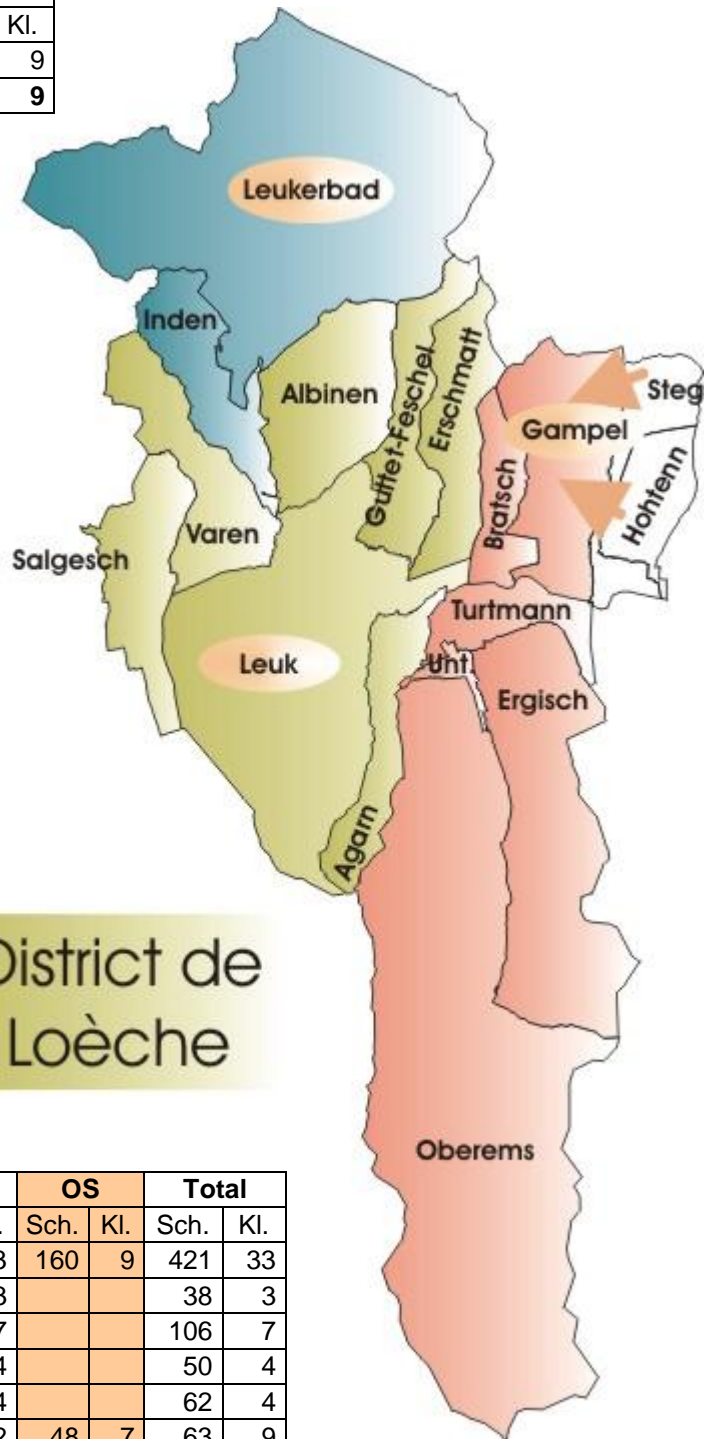

OS Gampel

Ort	KG-PS		OS		Total	
	Sch.	Kl.	Sch.	Kl.	Sch.	Kl.
Gampel (inkl. Bratsch)	121	7	119	7	240	14
Steg-Hohstenn	102	6			102	6
Turtmann (inkl. Ergisch)	89	6			89	6
Total	312	19	119	7	431	26

OS Leukerbad

Ort	KG-PS		OS		Total	
	Sch.	Kl.	Sch.	Kl.	Sch.	Kl.
Leukerbad	104	6	47	3	151	9
Total	104	6	47	3	151	9

District de
Loèche

OS Leuk

Ort	KG-PS		OS		Total	
	Sch.	Kl.	Sch.	Kl.	Sch.	Kl.
Leuk/Susten	261	13	160	9	421	33
Varen	38	3			38	3
Salgesch	106	7			106	7
Sonnenberge	50	4			50	4
Agarn	62	4			62	4
Kinderdorf	15	2	48	7	63	9
Total	532	33	208	16	740	60