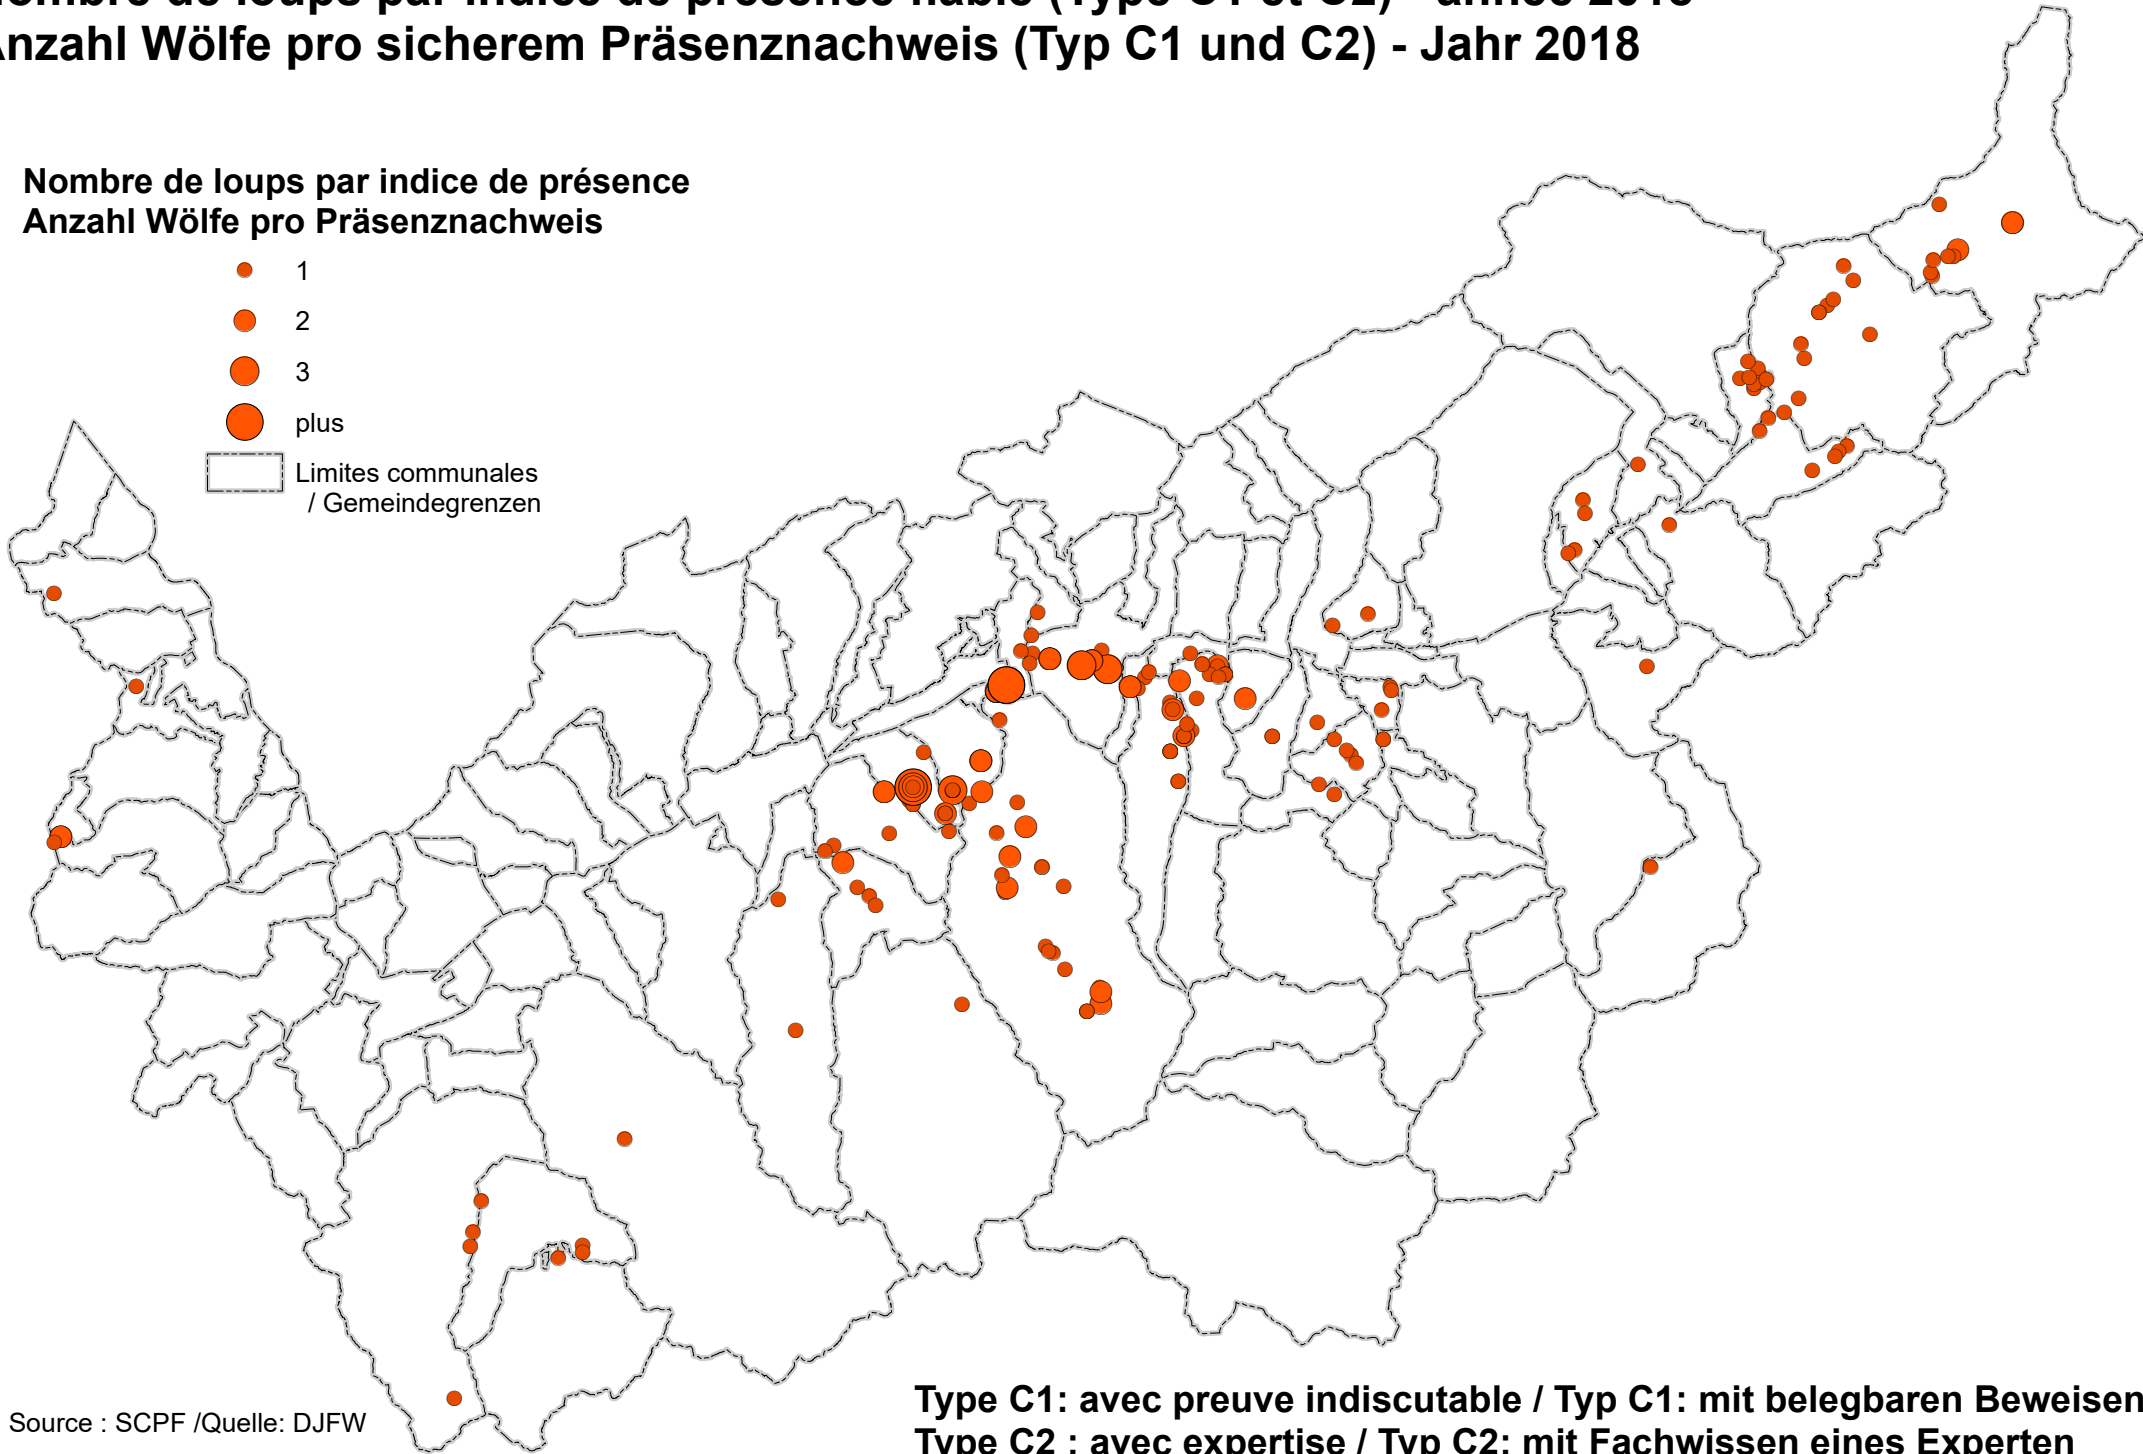

Nombre de loups par indice de présence fiable (Type C1 et C2) - année 2018

Anzahl Wölfe pro sicherem Präsenznachweis (Typ C1 und C2) - Jahr 2018

Nombre de loups par indice de présence
Anzahl Wölfe pro Präsenznachweis

- 1
- 2
- 3
- plus

▭ Limites communales
/ Gemeindegrenzen

Source : SCPF /Quelle: DJFW

Type C1: avec preuve indiscutable / Typ C1: mit belegbaren Beweisen
Type C2 : avec expertise / Typ C2: mit Fachwissen eines Experten